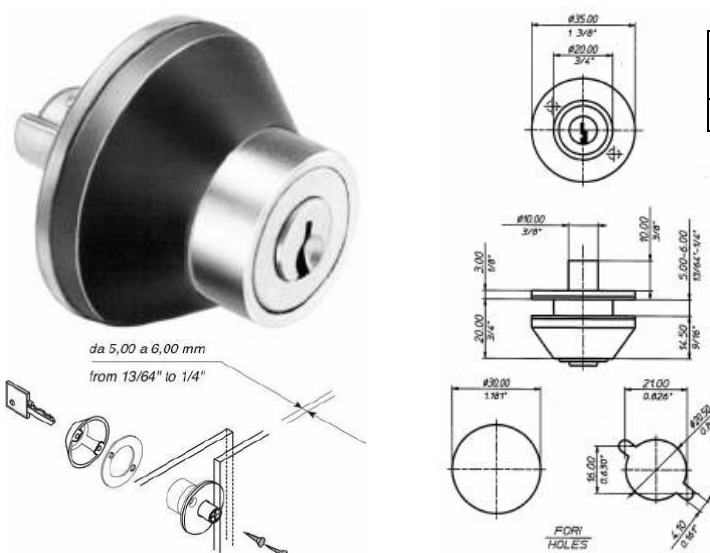

Serrature per ante da mobile scorrevoli

ART.2910 Serrature per ante vetro scorrevole

ART.	Chiave	Finitura
SE2910NI	KD	Nichel
SE2910NIK	KA	Nichel

Spessori vetro fino a 7 mm.

ART.2166 Serrature per ante vetro scorrevole

ART.	Lunghezza cilindro mm.	Chiave	Finitura
SE2166NIK	20	KA	Nichel/nero

ART.2168 Serrature per ante vetro scorrevole

ART.	Lunghezza cilindro mm.	Chiave	Finitura
SE2168NIK	20	KA	Nichel/nero

Serrature per ante in vetro

ART.21G1 Serrature per ante vetro

ART.	Lunghezza cilindro mm.	Chiave	Finitura
SE21G1NI	16	KD	Nichel
SE21G1NIK	16	KA	Nichel

ART.26G1 Serrature per ante vetro senza foratura

ART.	Lunghezza cilindro mm.	Chiave	Finitura
SE26G1CS	28	KD	Cromosat

ART.26G4 Serrature per ante vetro senza foratura doppia anta

ART.	Lunghezza cilindro mm.	Chiave	Finitura
SE26G4CS	28	KD	Cromosat