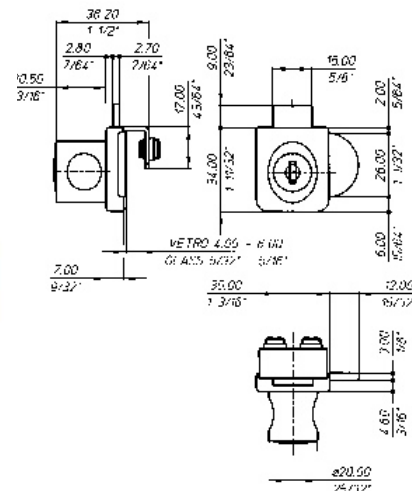

ART.	Lunghezza cilindro mm.	Chiave	Finitura
SE2166NIK	20	KA	Nichel/nero

ART.2168 Serrature per ante vetro scorrevole

ART.	Lunghezza cilindro mm.	Chiave	Finitura
SE2168NIK	20	KA	Nichel/nero

Serrature per ante in vetro

ART.21G1 Serrature per ante vetro

ART.	Lunghezza cilindro mm.	Chiave	Finitura
SE21G1NI	16	KD	Nichel
SE21G1NIK	16	KA	Nichel

ART.26G1 Serrature per ante vetro senza foratura

ART.	Lunghezza cilindro mm.	Chiave	Finitura
SE26G1CS	28	KD	Cromosat

ART.26G4 Serrature per ante vetro senza foratura doppia anta

ART.	Lunghezza cilindro mm.	Chiave	Finitura
SE26G4CS	28	KD	Cromosat