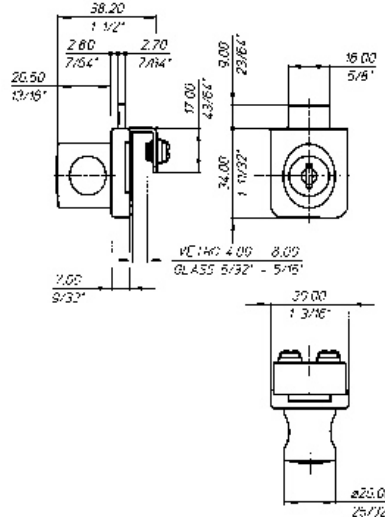

ART.	Lunghezza cilindro mm.	Chiave	Finitura
SE2166NIK	20	KA	Nichel/nero

ART.2168 Serrature per ante vetro scorrevole

ART.	Lunghezza cilindro mm.	Chiave	Finitura
SE2168NIK	20	KA	Nichel/nero

Serrature per ante in vetro

ART.21G1 Serrature per ante vetro

ART.	Lunghezza cilindro mm.	Chiave	Finitura
SE21G1NI	16	KD	Nichel
SE21G1NIK	16	KA	Nichel

ART.26G1 Serrature per ante vetro senza foratura

ART.	Lunghezza cilindro mm.	Chiave	Finitura
SE26G1CS	28	KD	Cromosat

ART.26G4 Serrature per ante vetro senza foratura doppia anta

ART.	Lunghezza cilindro mm.	Chiave	Finitura
SE26G4CS	28	KD	Cromosat