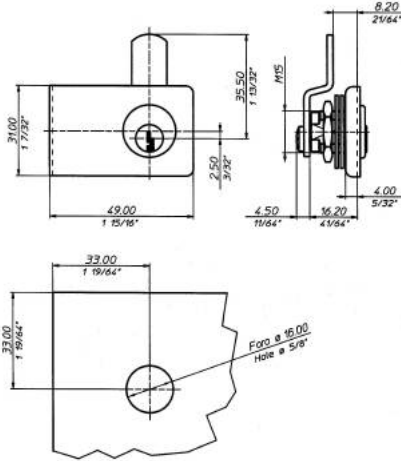

ART.	Lunghezza cilindro mm.	Chiave	Finitura
SE2166NIK	20	KA	Nichel/nero

ART.2168 Serrature per ante vetro scorrevole

ART.	Lunghezza cilindro mm.	Chiave	Finitura
SE2168NIK	20	KA	Nichel/nero

Serrature per ante in vetro

ART.21G1 Serrature per ante vetro

ART.	Lunghezza cilindro mm.	Chiave	Finitura
SE21G1NI	16	KD	Nichel
SE21G1NIK	16	KA	Nichel

ART.26G1 Serrature per ante vetro senza foratura

ART.	Lunghezza cilindro mm.	Chiave	Finitura
SE26G1CS	28	KD	Cromosat

ART.26G4 Serrature per ante vetro senza foratura doppia anta

ART.	Lunghezza cilindro mm.	Chiave	Finitura
SE26G4CS	28	KD	Cromosat