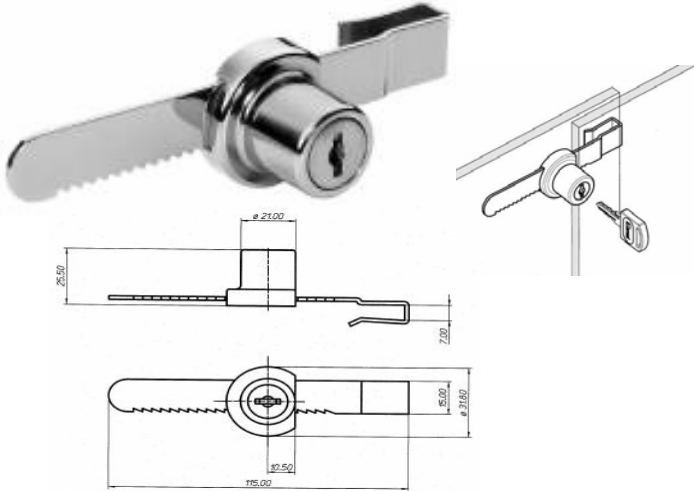

Serrature per ante da mobile scorrevoli

ART.2910 Serrature per ante vetro scorrevole

ART.	Chiave	Finitura
SE2910NI	KD	Nichel
SE2910NIK	KA	Nichel

Spessori vetro fino a 7 mm.

ART.2166 Serrature per ante vetro scorrevole

ART.	Lunghezza cilindro mm.	Chiave	Finitura
SE2166NIK	20	KA	Nichel/nero

ART.2168 Serrature per ante vetro scorrevole

ART.	Lunghezza cilindro mm.	Chiave	Finitura
SE2168NIK	20	KA	Nichel/nero

Serrature per ante in vetro

ART.21G1 Serrature per ante vetro

ART.	Lunghezza cilindro mm.	Chiave	Finitura
SE21G1NI	16	KD	Nichel
SE21G1NIK	16	KA	Nichel

ART.26G1 Serrature per ante vetro senza foratura

ART.	Lunghezza cilindro mm.	Chiave	Finitura
SE26G1CS	28	KD	Cromosat

ART.26G4 Serrature per ante vetro senza foratura doppia anta

ART.	Lunghezza cilindro mm.	Chiave	Finitura
SE26G4CS	28	KD	Cromosat