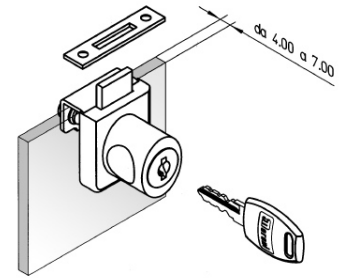

ART.	Lunghezza cilindro mm.	Chiave	Finitura
SE2166NIK	20	KA	Nichel/nero

ART.2168 Serrature per ante vetro scorrevole

ART.	Lunghezza cilindro mm.	Chiave	Finitura
SE2168NIK	20	KA	Nichel/nero

Serrature per ante in vetro

ART.21G1 Serrature per ante vetro

ART.	Lunghezza cilindro mm.	Chiave	Finitura
SE21G1NI	16	KD	Nichel
SE21G1NIK	16	KA	Nichel

ART.26G1 Serrature per ante vetro senza foratura

ART.	Lunghezza cilindro mm.	Chiave	Finitura
SE26G1CS	28	KD	Cromosat

ART.26G4 Serrature per ante vetro senza foratura doppia anta

ART.	Lunghezza cilindro mm.	Chiave	Finitura
SE26G4CS	28	KD	Cromosat