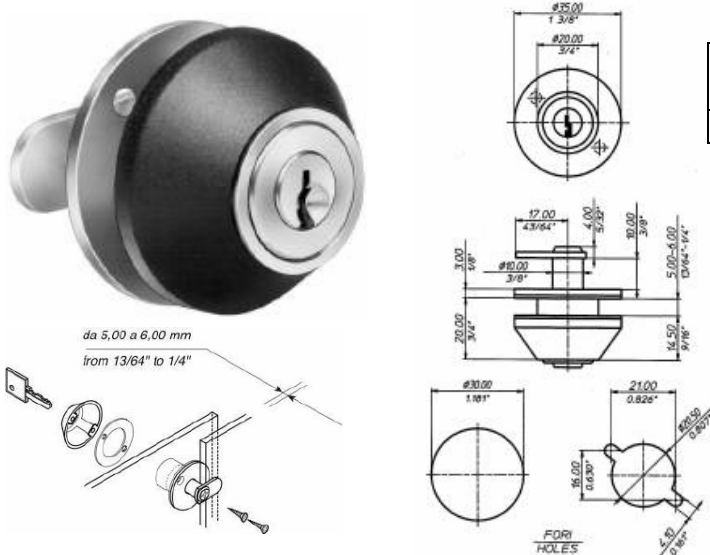

Serrature per ante da mobile scorrevoli

ART.2910 Serrature per ante vetro scorrevole

ART.	Chiave	Finitura
SE2910NI	KD	Nichel
SE2910NIK	KA	Nichel

Spessori vetro fino a 7 mm.

ART.2166 Serrature per ante vetro scorrevole

ART.	Lunghezza cilindro mm.	Chiave	Finitura
SE2166NIK	20	KA	Nichel/nero

ART.2168 Serrature per ante vetro scorrevole

ART.	Lunghezza cilindro mm.	Chiave	Finitura
SE2168NIK	20	KA	Nichel/nero

Serrature per ante in vetro

ART.21G1 Serrature per ante vetro

ART.	Lunghezza cilindro mm.	Chiave	Finitura
SE21G1NI	16	KD	Nichel
SE21G1NIK	16	KA	Nichel

ART.26G1 Serrature per ante vetro senza foratura

ART.	Lunghezza cilindro mm.	Chiave	Finitura
SE26G1CS	28	KD	Cromosat

ART.26G4 Serrature per ante vetro senza foratura doppia anta

ART.	Lunghezza cilindro mm.	Chiave	Finitura
SE26G4CS	28	KD	Cromosat