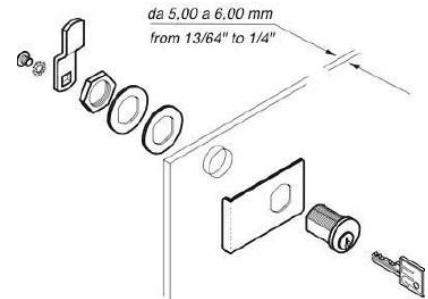

ART.	Lunghezza cilindro mm.	Chiave	Finitura
SE2166NIK	20	KA	Nichel/nero

ART.2168 Serrature per ante vetro scorrevole

ART.	Lunghezza cilindro mm.	Chiave	Finitura
SE2168NIK	20	KA	Nichel/nero

Serrature per ante in vetro

ART.21G1 Serrature per ante vetro

ART.	Lunghezza cilindro mm.	Chiave	Finitura
SE21G1NI	16	KD	Nichel
SE21G1NIK	16	KA	Nichel

ART.26G1 Serrature per ante vetro senza foratura

ART.	Lunghezza cilindro mm.	Chiave	Finitura
SE26G1CS	28	KD	Cromosat

ART.26G4 Serrature per ante vetro senza foratura doppia anta

ART.	Lunghezza cilindro mm.	Chiave	Finitura
SE26G4CS	28	KD	Cromosat