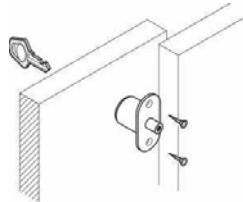

Serrature per ante da mobile scorrevoli

ART.2224 Serrature per scorrevoli in legno

ART.	Lunghezza cilindro mm.	Chiave	Finitura
SE222420NI	20	KD	Nichel
SE222420NIK	20	KA	Nichel

ART.2158 Serrature per scorrevoli in legno

ART.	Lunghezza cilindro mm.	Chiave	Finitura
SE2158NE20NI	Da 20 nichelato	KD	Nero

ART.2165 Serrature per scorrevoli in legno

ART.	Lunghezza cilindro mm.	Chiave	Finitura
SE216525NI	25	KD	Nichelato

ART.2167 Serrature per scorrevoli in legno

ART.	Lunghezza cilindro mm.	Chiave	Finitura
SE2167NI20NI	20	KD	Nichelato