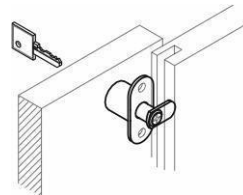

Serrature per ante da mobile scorrevoli

ART.2224 Serrature per scorrevoli in legno

ART.	Lunghezza cilindro mm.	Chiave	Finitura
SE222420NI	20	KD	Nichel
SE222420NIK	20	KA	Nichel

ART.2158 Serrature per scorrevoli in legno

ART.	Lunghezza cilindro mm.	Chiave	Finitura
SE2158NE20NI	Da 20 nichelato	KD	Nero

ART.2165 Serrature per scorrevoli in legno

ART.	Lunghezza cilindro mm.	Chiave	Finitura
SE216525NI	25	KD	Nichelato

ART.2167 Serrature per scorrevoli in legno

ART.	Lunghezza cilindro mm.	Chiave	Finitura
SE2167NI20NI	20	KD	Nichelato