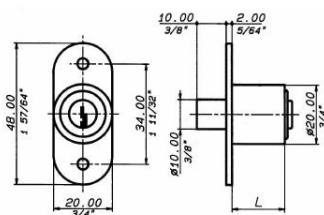

ART.	Lunghezza cilindro mm.	Chiave	Finitura
SE2158NE20NI	Da 20 nichelato	KD	Nero

ART.2165 Serrature per scorrevoli in legno

ART.	Lunghezza cilindro mm.	Chiave	Finitura
SE216525NI	25	KD	Nichelato

ART.2167 Serrature per scorrevoli in legno

ART.	Lunghezza cilindro mm.	Chiave	Finitura
SE2167NI20NI	20	KD	Nichelato