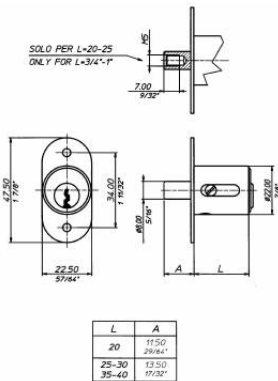

Serrature per ante da mobile scorrevoli

ART.2224 Serrature per scorrevoli in legno

ART.	Lunghezza cilindro mm.	Chiave	Finitura
SE222420NI	20	KD	Nichel
SE222420NIK	20	KA	Nichel

ART.2158 Serrature per scorrevoli in legno

ART.	Lunghezza cilindro mm.	Chiave	Finitura
SE2158NE20NI	Da 20 nichelato	KD	Nero

ART.2165 Serrature per scorrevoli in legno

ART.	Lunghezza cilindro mm.	Chiave	Finitura
SE216525NI	25	KD	Nichelato

ART.2167 Serrature per scorrevoli in legno

ART.	Lunghezza cilindro mm.	Chiave	Finitura
SE2167NI20NI	20	KD	Nichelato