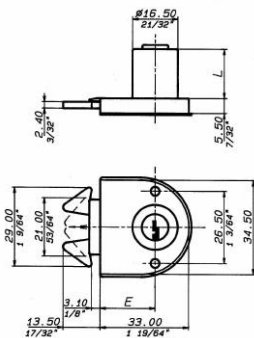

Serrature per ante da mobile scorrevoli

ART.2224 Serrature per scorrevoli in legno

ART.	Lunghezza cilindro mm.	Chiave	Finitura
SE222420NI	20	KD	Nichel
SE222420NIK	20	KA	Nichel

ART.2158 Serrature per scorrevoli in legno

ART.	Lunghezza cilindro mm.	Chiave	Finitura
SE2158NE20NI	Da 20 nichelato	KD	Nero

ART.2165 Serrature per scorrevoli in legno

ART.	Lunghezza cilindro mm.	Chiave	Finitura
SE216525NI	25	KD	Nichelato

ART.2167 Serrature per scorrevoli in legno

ART.	Lunghezza cilindro mm.	Chiave	Finitura
SE2167NI20NI	20	KD	Nichelato