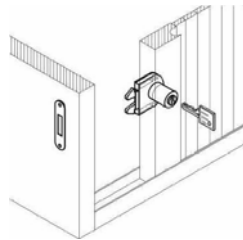

Serrature per ante da mobile scorrevoli

ART.2224 Serrature per scorrevoli in legno

ART.	Lunghezza cilindro mm.	Chiave	Finitura
SE222420NI	20	KD	Nichel
SE222420NIK	20	KA	Nichel

ART.2158 Serrature per scorrevoli in legno

ART.	Lunghezza cilindro mm.	Chiave	Finitura
SE2158NE20NI	Da 20 nichelato	KD	Nero

ART.2165 Serrature per scorrevoli in legno

ART.	Lunghezza cilindro mm.	Chiave	Finitura
SE216525NI	25	KD	Nichelato

ART.2167 Serrature per scorrevoli in legno

ART.	Lunghezza cilindro mm.	Chiave	Finitura
SE2167NI20NI	20	KD	Nichelato