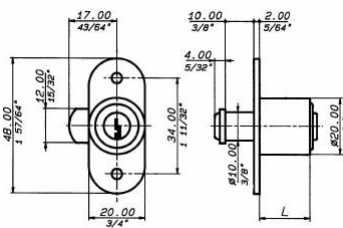

Serrature per ante da mobile scorrevoli

ART.2224 Serrature per scorrevoli in legno

ART.	Lunghezza cilindro mm.	Chiave	Finitura
SE222420NI	20	KD	Nichel
SE222420NIK	20	KA	Nichel

ART.2158 Serrature per scorrevoli in legno

ART.	Lunghezza cilindro mm.	Chiave	Finitura
SE2158NE20NI	Da 20 nichelato	KD	Nero

ART.2165 Serrature per scorrevoli in legno

ART.	Lunghezza cilindro mm.	Chiave	Finitura
SE216525NI	25	KD	Nichelato

ART.2167 Serrature per scorrevoli in legno

ART.	Lunghezza cilindro mm.	Chiave	Finitura
SE2167NI20NI	20	KD	Nichelato