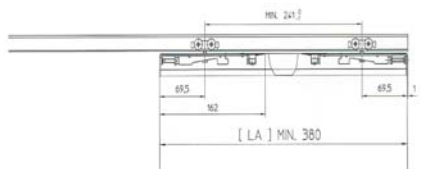

ART.35 Profilo H alluminio

ART. COV

ART. COVA

ESEMPIO DI MONTAGGIO KIT SENZA DECELERATORE

CODICE 10032035306

ESEMPIO DI MONTAGGIO KIT CON DUE DECELERATORI

CODICE 10032035313

ART.	Descrizione	Confezione
BI3503AA	Binario alluminio doppio Colibri	
PRH35AA	Profilo H Colibri	
KICOV	Kit 1 anta carrelli vetro colibri	
KICOVA	Kit 1 anta carrelli vetro colibri ammortizzato	