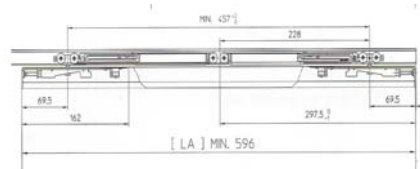

ART.35 Profilo H alluminio

ART. COV

ART. COVA

ESEMPIO DI MONTAGGIO KIT SENZA DECELERATORE

CODICE 10032035306

ESEMPIO DI MONTAGGIO KIT CON DUE DECELERATORI

CODICE 10032035313

ART.	Descrizione	Confezione
BI3503AA	Binario alluminio doppio Colibri	
PRH35AA	Profilo H Colibri	
KICOV	Kit 1 anta carrelli vetro colibri	
KICOVA	Kit 1 anta carrelli vetro colibri ammortizzato	