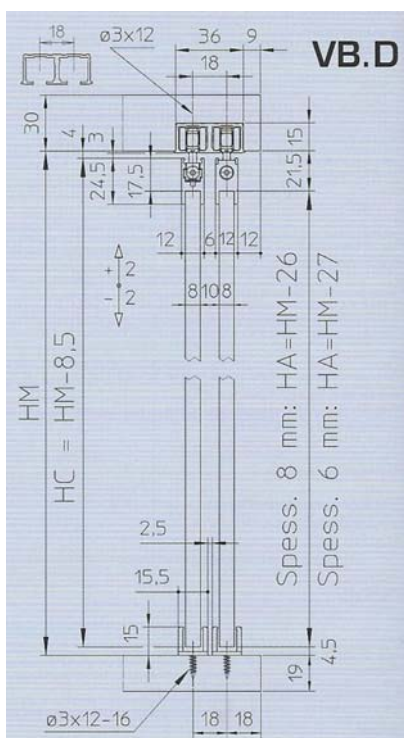

ART.35 Profilo H alluminio

ART. COV

ART. COVA

ESEMPIO DI MONTAGGIO KIT SENZA DECELERATORE

CODICE 10032035306

ESEMPIO DI MONTAGGIO KIT CON DUE DECELERATORI

CODICE 10032035313

ART.	Descrizione	Confezione
BI3503AA	Binario alluminio doppio Colibri	
PRH35AA	Profilo H Colibri	
KICOV	Kit 1 anta carrelli vetro colibri	
KICOVA	Kit 1 anta carrelli vetro colibri ammortizzato	