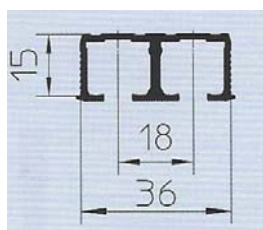

ART. 3503 ALLUMINI

ART.35 Profilo H alluminio