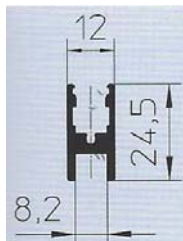

ART. 3503 ALLUMINI

ART.35 Profilo H alluminio