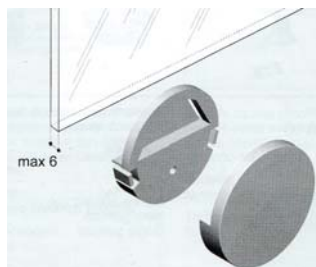

REGGI SPECCHI

ART. 202 R

ART.		Finitura	Conf.
FE202NI		NICHEL	

REGGI SPECCHI A PARETE CON PRESA A MOLLA
GUARNITURA COMPLETA PER 1 SPECCHIO

ART. 1182

ART.	Ø	Finitura	Materiale
RS1182OL	35	Oro lucido	Ottone
RS1182NI	35	INOX LUCIDO	Acciaio inox