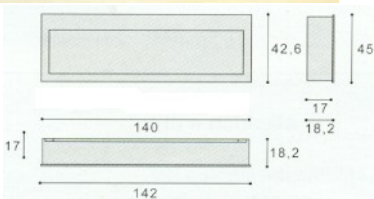

CONFALONIERI Maniglia incasso

ART.999

ART.	Finitura	PZ. Conf.	EURO
MI999ONS	Nichelato satinato	50	
MI999ON	Cromato	50	
MI999OL	Oro lucido	50	

ART. 9045

ART.	Finitura	PZ. Conf.	EURO
MI 9045 A AO	Argento 7 opaco	50	
MI 9045 B AO	Argento 7 opaco	25	

ART. 9046

ART.	Finitura	PZ. Conf.	EURO
MI 9046 AO	Argento 7 opaco	20	

Scasso L 200 H 160 PR. 14.5

ART.9052

ART.	Finitura	PZ. Conf.	EURO
MI 9052 AO	Argento 7 opaco	25	

ART. 9078

ART.	Finitura	PZ. Conf.	EURO
MI 9078BAR	Argento 7 opaco	25	