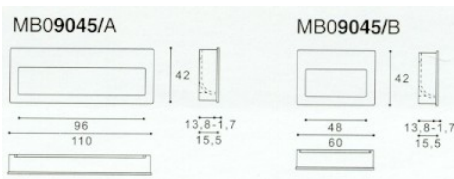

CONFALONIERI Maniglia incasso

ART.999

ART.	Finitura	PZ. Conf.	EURO
MI999ONS	Nichelato satinato	50	
MI999ON	Cromato	50	
MI999OL	Oro lucido	50	

ART. 9045

ART.	Finitura	PZ. Conf.	EURO
MI 9045 A AO	Argento 7 opaco	50	
MI 9045 B AO	Argento 7 opaco	25	

ART. 9046

ART.	Finitura	PZ. Conf.	EURO
MI 9046 AO	Argento 7 opaco	20	

Scasso L 200 H 160 PR. 14.5

ART.9052

ART.	Finitura	PZ. Conf.	EURO
MI 9052 AO	Argento 7 opaco	25	

ART. 9078

ART.	Finitura	PZ. Conf.	EURO
MI 9078BAR	Argento 7 opaco	25	