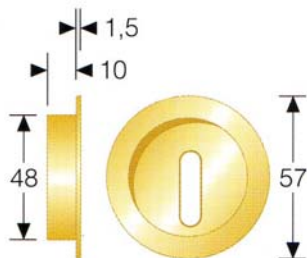

Maniglie incasso per porte scorrevoli

ART. MTS S.FORO

ART.MTC C.FORO CHIAVE

ART.	Finitura	Conf.	Euro €
	ART. MTS SENZA FORO CHIAVE	1/24	
MIMTSOL	Ottone lucido	1/24	
MIMTSOB	Ottone bronzato	1/24	
MIMTSON	Cromo lucido	1/24	
MIMTSONS	Cromo satinato	1/24	
MIMTSOS	Ottone satinato	1/24	
	ART. MTC CON FORO CHIAVE		
MIMTCOL	Ottone lucido	1/24	
MIMTCOB	Ottone bronzato	1/24	
MIMTCON	Cromo lucido	1/24	
MIMTCONS	Cromo satinato	1/24	