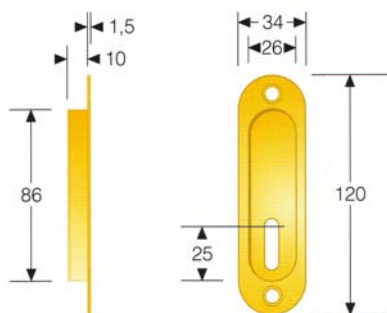

ART. MOS

ART.MOC

ART.	Finitura	Conf.	Euro €
MIMOSOL	Ottone lucido	1/24	
MIMOSOB	Ottone bronzato	1/24	
MIMOSON	Cromo lucido	1/24	
MIMOSONS	Cromo satinato	1/24	
	ART. MOC CON FORO CHIAVE		
MIMOCOL	Ottone lucido	1/24	
MIMOCOB	Ottone bronzato	1/24	
MIMOCON	Cromo lucido	1/24	
MIMOCONS	Cromo satinato	1/24	

ART. MTT