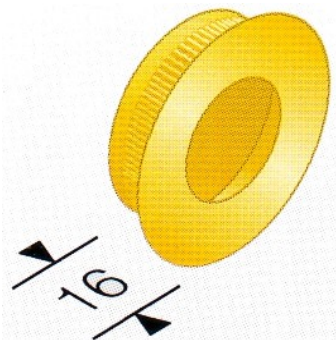

ART. MTG

ART.	Finitura	Conf.	Euro €
MIMTG48OL	Ottone lucido	1/24	
MIMTG48OB	Ottone bronzato	1/24	
MIMTG48ON	Cromo lucido	1/24	
MIMTG48ONS	Cromo satinato	1/24	
MIMTG48OS	Oro satinato	1/24	

CONSIGLIATA PER PORTE PIEGHEVOLI A LIBRO / SCORREVOLI

ART. MMF

ART.	Finitura	Conf.	Euro €
MIMMFOL	Ottone lucido	24	
MIMMFOCS	Cromo lucido	24	

Kit per 1 porta

CONSIGLIATA PER PORTE PIEGHEVOLI A LIBRO