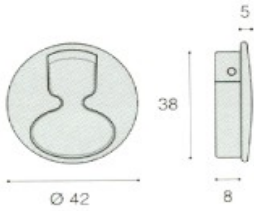

CONFALONIERI Maniglia incasso

ART.999

ART.	Finitura	PZ. Conf.	EURO
MI999ONS	Nichelato satinato	50	
MI999ON	Cromato	50	
MI999OL	Oro lucido	50	

ART. 9045

ART.	Finitura	PZ. Conf.	EURO
MI 9045 A AO	Argento 7 opaco	50	
MI 9045 B AO	Argento 7 opaco	25	

ART. 9046

ART.	Finitura	PZ. Conf.	EURO
MI 9046 AO	Argento 7 opaco	20	

Scasso L 200 H 160 PR. 14.5

ART.9052

ART.	Finitura	PZ. Conf.	EURO
MI 9052 AO	Argento 7 opaco	25	

ART. 9078

ART.	Finitura	PZ. Conf.	EURO
MI 9078BAR	Argento 7 opaco	25	