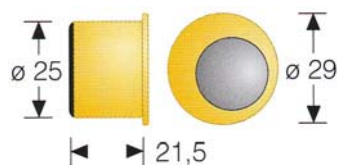

ART. MTT

ART.	Finitura	Conf.	Euro €
DIMTTOL	Ottone lucido	1/12	
DIMTTOB	Ottone bronzato	1/12	
DIMTTON	Cromo lucido	1/12	
DIMTTONS	Cromo satinato	1/12	
DIMTTOS	Ottone satinato	1/12