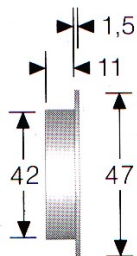

ART. MMF

ART.	Finitura	Conf.	Euro €
MIMMFOL	Ottone lucido	24	
MIMMFOCS	Cromo lucido	24	

Kit per 1 porta