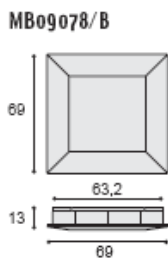

ART. 9046

ART.	Finitura	PZ. Conf.	EURO
MI 9046 AO	Argento 7 opaco	20	

Scasso L 200 H 160 PR. 14.5

ART.9052

ART.	Finitura	PZ. Conf.	EURO
MI 9052 AO	Argento 7 opaco	25	

ART. 9078

ART.	Finitura	PZ. Conf.	EURO
MI 9078BAR	Argento 7 opaco	25	