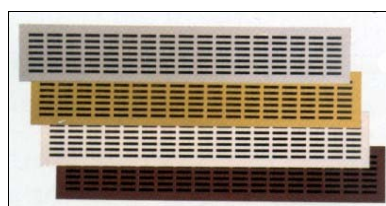

Griglie in alluminio da incasso

(Finitura da specificare)

ART.	H mm	L mm	foro mm	Spess. mm	Finitura	PZ. Conf.
AE408408AA / O	80	400	66x368	13	Argento / Oro	1
AE508508AA / O	80	500	66x468	13	Argento / Oro	1
AE608608AA / O	80	600	66x568	13	Argento / Oro	1
AE410410A / O	100	400	86x368	13	Oro	1
AE510510AA / O	100	500	86x468	13	Argento / Oro	1
AE610610AA	100	600	86x568	13	Argento	1