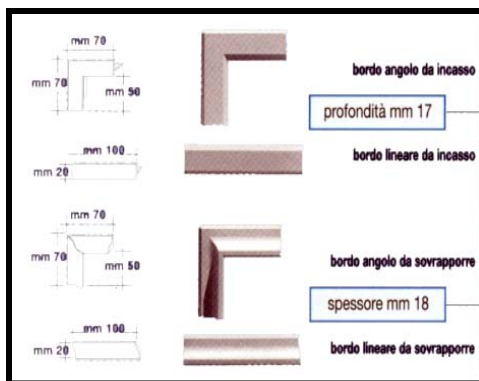

Bordi per comporre griglie con moduli

ART.	H mm	L mm	Spessore mm	Finitura	PZ. Conf.
BLIBI	20	100	17	Bianco	1
BAIBI	70	70	17	Bianco	1

Griglie tipo "P" da incasso senza rete in PVC

ART.	H mm	L mm	foro mm	Profond. mm	Finitura	PZ. Conf.
AEP252510BBI	108	254	84x230	13	Bianco	1
AEP3713BCO	130	370	96x336	16	Bianco	1
AEP51516BI	60	515	40x489	13	Bianco	1

Griglie tonde per cassonetti e serramenti in PVC

ART.	Ø mm	foro mm	Profond. mm	Finitura	PZ. Conf.
AET332B	40	32	7	Bianco	1
AET332MA	40	32	7	Marrone	1
AET6360BI	80	60	15	Bianco	1
AET6360MA	80	60	15	Marrone	1