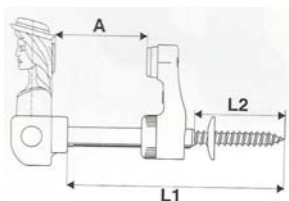

Ferma persiane

ART.Grillo

Articolo	L mm	A mm	Colore	Pz. conf
FE65CO	65	44/60	Nero	1/50
FE65BI	65	44/60	Bianco	1/50
FE3001NE	120	44/60	Nero	1/25
FE3001BI	120	44/60	Bianco	1/25

ART.Grillo Max

Articolo	L mm	A mm	Colore	Pz. conf
FE3013NE	120	109/125	Nero	1/50
FE3013BI	120	109/125	Bianco	1/50

ART.94PO

Articolo	L1 mm	L2 mm	A mm	Colore	Pz. conf
FR94PO416	160	75	22/65	Nero	1/50
FR94PO446	280	114	22/115	Nero	1/50

* 94PO446 Modello vite lunga per isolamento esterno

ART.94PB416

Articolo	L1 mm	L2 mm	A mm	Colore	Pz. conf
FR94PB416	160	75	22/65	Nero	1/50

ART.94PA

* 94PA436 Modello vite lunga per isolamento esterno

Articolo	L1 mm	L2 mm	A mm	Colore	Pz. conf
FR94PA446	160	70	12/76	Nero	1/50
FR94PA436	280	150	12/116	Nero	1/50

Ferma persiane

ART.FE93CR116

Montaggio Orizzontale

Lato esterno

Lato interno

Montaggio Verticale

Lato esterno

Lato interno

Articolo	L1 mm	L2 mm	A mm	Colore	Pz. conf
FE93CR116	160	75	22/65	Nero	1/50