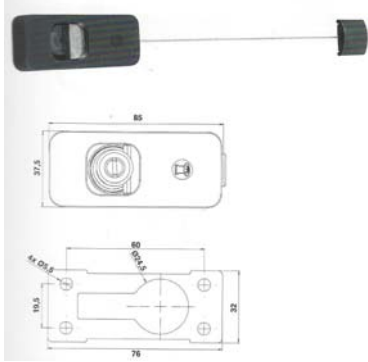

ART.94PO

Articolo	L1 mm	L2 mm	A mm	Colore	Pz. conf
FR94PO416	160	75	22/65	Nero	1/50
FR94PO446	280	114	22/115	Nero	1/50

* 94PO446 Modello vite lunga per isolamento esterno

ART.94PB416

Articolo	L1 mm	L2 mm	A mm	Colore	Pz. conf
FR94PB416	160	75	22/65	Nero	1/50

ART.94PA

* 94PA436 Modello vite lunga per isolamento esterno

Articolo	L1 mm	L2 mm	A mm	Colore	Pz. conf
FR94PA446	160	70	12/76	Nero	1/50
FR94PA436	280	150	12/116	Nero	1/50

Ferma persiane

ART.FE93CR116

Montaggio Orizzontale

Lato esterno

Lato interno

Montaggio Verticale

Lato esterno

Lato interno

Articolo	L1 mm	L2 mm	A mm	Colore	Pz. conf
FE93CR116	160	75	22/65	Nero	1/50