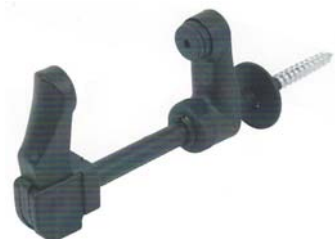

Ferma persiane

ART.Grillo

Articolo	L mm	A mm	Colore	Pz. conf
FE65CO	65	44/60	Nero	1/50
FE65BI	65	44/60	Bianco	1/50
FE3001NE	120	44/60	Nero	1/25
FE3001BI	120	44/60	Bianco	1/25

ART.Grillo Max

Articolo	L mm	A mm	Colore	Pz. conf
FE3013NE	120	109/125	Nero	1/50
FE3013BI	120	109/125	Bianco	1/50

ART.94PO

Articolo	L1 mm	L2 mm	A mm	Colore	Pz. conf
FR94PO416	160	75	22/65	Nero	1/50
FR94PO446	280	114	22/115	Nero	1/50

* 94PO446 Modello vite lunga per isolamento esterno

ART.94PB416

Articolo	L1 mm	L2 mm	A mm	Colore	Pz. conf
FR94PB416	160	75	22/65	Nero	1/50

ART.94PA

* 94PA436 Modello vite lunga per isolamento esterno

Articolo	L1 mm	L2 mm	A mm	Colore	Pz. conf
FR94PA446	160	70	12/76	Nero	1/50
FR94PA436	280	150	12/116	Nero	1/50

Ferma persiane

ART.FE93CR116

Montaggio Orizzontale

Lato esterno

Lato interno

Montaggio Verticale

Lato esterno

Lato interno

Articolo	L1 mm	L2 mm	A mm	Colore	Pz. conf
FE93CR116	160	75	22/65	Nero	1/50