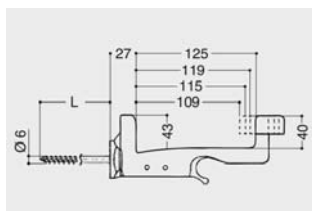

Ferma persiane

ART.Grillo

Articolo	L mm	A mm	Colore	Pz. conf
FE65CO	65	44/60	Nero	1/50
FE65BI	65	44/60	Bianco	1/50
FE3001NE	120	44/60	Nero	1/25
FE3001BI	120	44/60	Bianco	1/25

ART.Grillo Max

Articolo	L mm	A mm	Colore	Pz. conf
FE3013NE	120	109/125	Nero	1/50
FE3013BI	120	109/125	Bianco	1/50

ART.94PO

Articolo	L1 mm	L2 mm	A mm	Colore	Pz. conf
FR94PO416	160	75	22/65	Nero	1/50
FR94PO446	280	114	22/115	Nero	1/50

* 94PO446 Modello vite lunga per isolamento esterno

ART.94PB416

Articolo	L1 mm	L2 mm	A mm	Colore	Pz. conf
FR94PB416	160	75	22/65	Nero	1/50

ART.94PA

* 94PA436 Modello vite lunga per isolamento esterno

Articolo	L1 mm	L2 mm	A mm	Colore	Pz. conf
FR94PA446	160	70	12/76	Nero	1/50
FR94PA436	280	150	12/116	Nero	1/50

Ferma persiane

ART.FE93CR116

Montaggio Orizzontale

Lato esterno

Lato interno

Montaggio Verticale

Lato esterno

Lato interno

Articolo	L1 mm	L2 mm	A mm	Colore	Pz. conf
FE93CR116	160	75	22/65	Nero	1/50