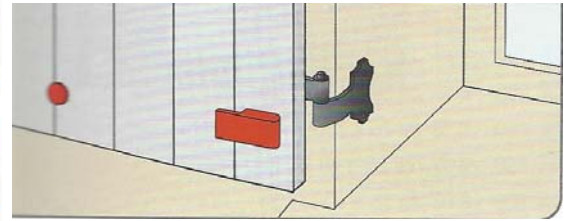

Lato esterno

Lato interno

Montaggio Verticale

Lato esterno

Lato interno

Articolo	L1 mm	L2 mm	A mm	Colore	Pz. conf
FE93CR116	160	75	22/65	Nero	1/50