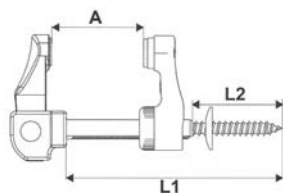

Ferma persiane

ART.Grillo

Articolo	L mm	A mm	Colore	Pz. conf
FE65CO	65	44/60	Nero	1/50
FE65BI	65	44/60	Bianco	1/50
FE3001NE	120	44/60	Nero	1/25
FE3001BI	120	44/60	Bianco	1/25

ART.Grillo Max

Articolo	L mm	A mm	Colore	Pz. conf
FE3013NE	120	109/125	Nero	1/50
FE3013BI	120	109/125	Bianco	1/50

ART.94PO

Articolo	L1 mm	L2 mm	A mm	Colore	Pz. conf
FR94PO416	160	75	22/65	Nero	1/50
FR94PO446	280	114	22/115	Nero	1/50

* 94PO446 Modello vite lunga per isolamento esterno

ART.94PB416

Articolo	L1 mm	L2 mm	A mm	Colore	Pz. conf
FR94PB416	160	75	22/65	Nero	1/50

ART.94PA

* 94PA436 Modello vite lunga per isolamento esterno

Articolo	L1 mm	L2 mm	A mm	Colore	Pz. conf
FR94PA446	160	70	12/76	Nero	1/50
FR94PA436	280	150	12/116	Nero	1/50

Ferma persiane

ART.FE93CR116

Montaggio Orizzontale

Lato esterno

Lato interno

Montaggio Verticale

Lato esterno

Lato interno

Articolo	L1 mm	L2 mm	A mm	Colore	Pz. conf
FE93CR116	160	75	22/65	Nero	1/50