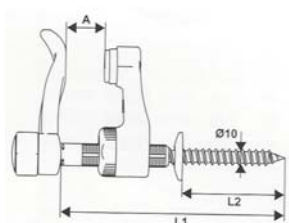

ART.94PO

Articolo	L1 mm	L2 mm	A mm	Colore	Pz. conf
FR94PO416	160	75	22/65	Nero	1/50
FR94PO446	280	114	22/115	Nero	1/50

* 94PO446 Modello vite lunga per isolamento esterno

ART.94PB416

Articolo	L1 mm	L2 mm	A mm	Colore	Pz. conf
FR94PB416	160	75	22/65	Nero	1/50

ART.94PA

* 94PA436 Modello vite lunga per isolamento esterno

Articolo	L1 mm	L2 mm	A mm	Colore	Pz. conf
FR94PA446	160	70	12/76	Nero	1/50
FR94PA436	280	150	12/116	Nero	1/50

Ferma persiane

ART.FE93CR116

Montaggio Orizzontale

Lato esterno

Lato interno

Montaggio Verticale

Lato esterno

Lato interno

Articolo	L1 mm	L2 mm	A mm	Colore	Pz. conf
FE93CR116	160	75	22/65	Nero	1/50