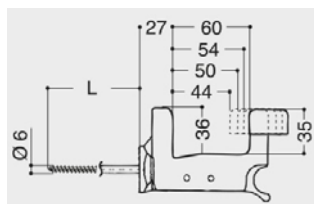

Ferma persiane

ART.Grillo

Articolo	L mm	A mm	Colore	Pz. conf
FE65CO	65	44/60	Nero	1/50
FE65BI	65	44/60	Bianco	1/50
FE3001NE	120	44/60	Nero	1/25
FE3001BI	120	44/60	Bianco	1/25

ART.Grillo Max

Articolo	L mm	A mm	Colore	Pz. conf
FE3013NE	120	109/125	Nero	1/50
FE3013BI	120	109/125	Bianco	1/50

ART.94PO

Articolo	L1 mm	L2 mm	A mm	Colore	Pz. conf
FR94PO416	160	75	22/65	Nero	1/50
FR94PO446	280	114	22/115	Nero	1/50

* 94PO446 Modello vite lunga per isolamento esterno

ART.94PB416

Articolo	L1 mm	L2 mm	A mm	Colore	Pz. conf
FR94PB416	160	75	22/65	Nero	1/50

ART.94PA

* 94PA436 Modello vite lunga per isolamento esterno

Articolo	L1 mm	L2 mm	A mm	Colore	Pz. conf
FR94PA446	160	70	12/76	Nero	1/50
FR94PA436	280	150	12/116	Nero	1/50

Ferma persiane

ART.FE93CR116

Montaggio Orizzontale

Lato esterno

Lato interno

Montaggio Verticale

Lato esterno

Lato interno

Articolo	L1 mm	L2 mm	A mm	Colore	Pz. conf
FE93CR116	160	75	22/65	Nero	1/50