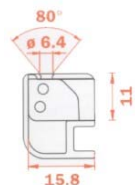

ART. C206A39 Collo 0. Cerniera a BATTENTE

ART.	COD.	Descrizione	Pz. Conf.
CEC206A99	C206A39	Cer. per profili metallici a battente	1/100

ART. C206G99 Collo 9. Cerniera MEZZA BATTUTA

ART.	COD.	Descrizione	Pz. Conf.
CEALMB	C206G99	Cer. per profili metallici a mezza battuta	1/100

ART. C206P99 Collo 17. Cerniera a FILO

ART.	COD.	Descrizione	Pz. Conf.
CEC206P99	C206P39	Cer. per profili metallici a filo	1/100

Cerniere per profili metallici

Cerniera progettata per l'inserimento in profilati metallici

Chiusura automatica

Apertura 105°

ART. C2Z6A39 Collo 0. Cerniera a BATTENTE

ART.	COD.	Descrizione	Pz. Conf.
CEALB	C2Z6A39	Cer. per profili metallici a battente	1/100

ART. C2Z6G39 Collo 9. Cerniera MEZZA BATTUTA

ART.	COD.	Descrizione	Pz. Conf.
CEALM B	C2Z6G39	Cer. per profili metallici a mezza battuta	1/100

ART. C2Z6P39 Collo 17. Cerniera a FILO

ART.	COD.	Descrizione	Pz. Conf.
CEALF	C2Z6P39	Cer. per profili metallici a filo	1/100