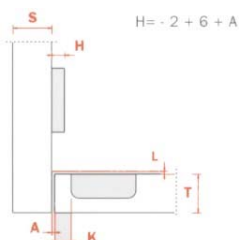

ART. C206A39 Collo 0. Cerniera a BATTENTE

ART.	COD.	Descrizione	Pz. Conf.
CEC206A99	C206A39	Cer. per profili metallici a battente	1/100

ART. C206G99 Collo 9. Cerniera MEZZA BATTUTA

ART.	COD.	Descrizione	Pz. Conf.
CEALMB	C206G99	Cer. per profili metallici a mezza battuta	1/100

ART. C206P99 Collo 17. Cerniera a FILO

ART.	COD.	Descrizione	Pz. Conf.
CEC206P99	C206P39	Cer. per profili metallici a filo	1/100

Cerniere per profili metallici

Cerniera progettata per l'inserimento in profilati metallici