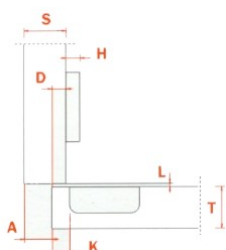

ART. C206A39 Collo 0. Cerniera a BATTENTE

ART.	COD.	Descrizione	Pz. Conf.
CEC206A99	C206A39	Cer. per profili metallici a battente	1/100

ART. C206G99 Collo 9. Cerniera MEZZA BATTUTA

ART.	COD.	Descrizione	Pz. Conf.
CEALMB	C206G99	Cer. per profili metallici a mezza battuta	1/100

ART. C206P99 Collo 17. Cerniera a FILO

ART.	COD.	Descrizione	Pz. Conf.
CEC206P99	C206P39	Cer. per profili metallici a filo	1/100

Cerniere per profili metallici

Cerniera progettata per l'inserimento in profilati metallici

Chiusura automatica

Apertura 105°

ART. C2Z6A39 Collo 0. Cerniera a BATTENTE

ART.	COD.	Descrizione	Pz. Conf.
CEALB	C2Z6A39	Cer. per profili metallici a battente	1/100

ART. C2Z6G39 Collo 9. Cerniera MEZZA BATTUTA

ART.	COD.	Descrizione	Pz. Conf.
CEALM B	C2Z6G39	Cer. per profili metallici a mezza battuta	1/100

ART. C2Z6P39 Collo 17. Cerniera a FILO

ART.	COD.	Descrizione	Pz. Conf.
CEALF	C2Z6P39	Cer. per profili metallici a filo	1/100