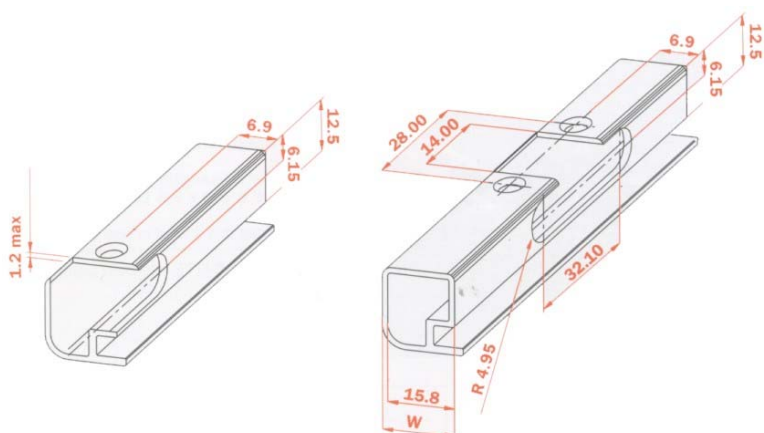

ART. C206A39 Collo 0. Cerniera a BATTENTE

ART.	COD.	Descrizione	Pz. Conf.
CEC206A99	C206A39	Cer. per profili metallici a battente	1/100

ART. C206G99 Collo 9. Cerniera MEZZA BATTUTA

ART.	COD.	Descrizione	Pz. Conf.
CEALMB	C206G99	Cer. per profili metallici a mezza battuta	1/100

ART. C206P99 Collo 17. Cerniera a FILO

ART.	COD.	Descrizione	Pz. Conf.
CEC206P99	C206P39	Cer. per profili metallici a filo	1/100

Cerniere per profili metallici

Cerniera progettata per l'inserimento in profilati metallici

Chiusura automatica

Apertura 105°

ART. C2Z6A39 Collo 0. Cerniera a BATTENTE

ART.	COD.	Descrizione	Pz. Conf.
CEALB	C2Z6A39	Cer. per profili metallici a battente	1/100

ART. C2Z6G39 Collo 9. Cerniera MEZZA BATTUTA

ART.	COD.	Descrizione	Pz. Conf.
CEALM B	C2Z6G39	Cer. per profili metallici a mezza battuta	1/100

ART. C2Z6P39 Collo 17. Cerniera a FILO

ART.	COD.	Descrizione	Pz. Conf.
CEALF	C2Z6P39	Cer. per profili metallici a filo	1/100