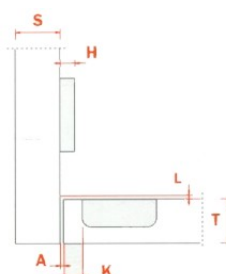

ART. C206A39 Collo 0. Cerniera a BATTENTE

ART.	COD.	Descrizione	Pz. Conf.
CEC206A99	C206A39	Cer. per profili metallici a battente	1/100

ART. C206G99 Collo 9. Cerniera MEZZA BATTUTA

ART.	COD.	Descrizione	Pz. Conf.
CEALMB	C206G99	Cer. per profili metallici a mezza battuta	1/100

ART. C206P99 Collo 17. Cerniera a FILO

ART.	COD.	Descrizione	Pz. Conf.
CEC206P99	C206P39	Cer. per profili metallici a filo	1/100

Cerniere per profili metallici

Cerniera progettata per l'inserimento in profilati metallici

Chiusura automatica

Apertura 105°

ART. C2Z6A39 Collo 0. Cerniera a BATTENTE

ART.	COD.	Descrizione	Pz. Conf.
CEALB	C2Z6A39	Cer. per profili metallici a battente	1/100

ART. C2Z6G39 Collo 9. Cerniera MEZZA BATTUTA

ART.	COD.	Descrizione	Pz. Conf.
CEALM B	C2Z6G39	Cer. per profili metallici a mezza battuta	1/100

ART. C2Z6P39 Collo 17. Cerniera a FILO

ART.	COD.	Descrizione	Pz. Conf.
CEALF	C2Z6P39	Cer. per profili metallici a filo	1/100