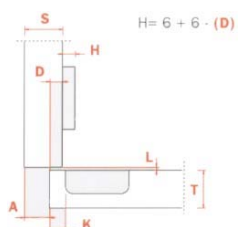

Cerniere PRACTICAL per profili metallici

Le cerniere PRACTICAL sono state progettate per essere inserite in particolari profilati metallici. Il particolare sistema di fissaggio non richiede nessuna lavorazione sul profilo. La cerniera può essere fissata in qualsiasi punto del telaio. Chiusura automatica
Apertura 105°

ART. C206A39 Collo 0. Cerniera a BATTENTE

ART.	COD.	Descrizione	Pz. Conf.
CEC206A99	C206A39	Cer. per profili metallici a battente	1/100

ART. C206G99 Collo 9. Cerniera MEZZA BATTUTA

ART.	COD.	Descrizione	Pz. Conf.
CEALMB	C206G99	Cer. per profili metallici a mezza battuta	1/100

ART. C206P99 Collo 17. Cerniera a FILO

ART.	COD.	Descrizione	Pz. Conf.
CEC206P99	C206P39	Cer. per profili metallici a filo	1/100

Cerniere per profili metallici

Cerniera progettata per l'inserimento in profilati metallici