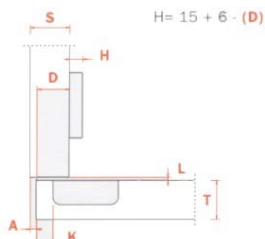

Cerniere PRACTICAL per profili metallici

Le cerniere PRACTICAL sono state progettate per essere inserite in particolari profilati metallici. Il particolare sistema di fissaggio non richiede nessuna lavorazione sul profilo. La cerniera può essere fissata in qualsiasi punto del telaio. Chiusura automatica
Apertura 105°

ART. C206A39 Collo 0. Cerniera a BATTENTE

ART.	COD.	Descrizione	Pz. Conf.
CEC206A99	C206A39	Cer. per profili metallici a battente	1/100

ART. C206G99 Collo 9. Cerniera MEZZA BATTUTA

ART.	COD.	Descrizione	Pz. Conf.
CEALMB	C206G99	Cer. per profili metallici a mezza battuta	1/100

ART. C206P99 Collo 17. Cerniera a FILO

ART.	COD.	Descrizione	Pz. Conf.
CEC206P99	C206P39	Cer. per profili metallici a filo	1/100

Cerniere per profili metallici

Cerniera progettata per l'inserimento in profilati metallici