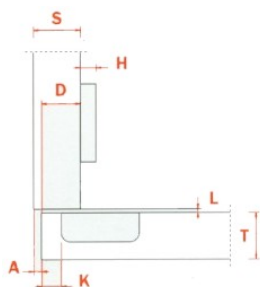

ART. C206A39 Collo 0. Cerniera a BATTENTE

ART.	COD.	Descrizione	Pz. Conf.
CEC206A99	C206A39	Cer. per profili metallici a battente	1/100

ART. C206G99 Collo 9. Cerniera MEZZA BATTUTA

ART.	COD.	Descrizione	Pz. Conf.
CEALMB	C206G99	Cer. per profili metallici a mezza battuta	1/100

ART. C206P99 Collo 17. Cerniera a FILO

ART.	COD.	Descrizione	Pz. Conf.
CEC206P99	C206P39	Cer. per profili metallici a filo	1/100

Cerniere per profili metallici

Cerniera progettata per l'inserimento in profilati metallici

Chiusura automatica

Apertura 105°

ART. C2Z6A39 Collo 0. Cerniera a BATTENTE

ART.	COD.	Descrizione	Pz. Conf.
CEALB	C2Z6A39	Cer. per profili metallici a battente	1/100

ART. C2Z6G39 Collo 9. Cerniera MEZZA BATTUTA