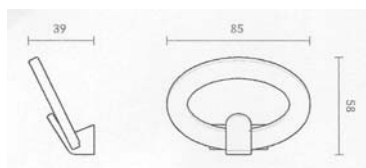

ART. 1410

CODICE	Finitura	Mareriale	Pz. Conf.
AP1410CR	Cromo lucido	Zama	1/12
AP1410CS	Cromo satinato		
AP1410AN	Antracite