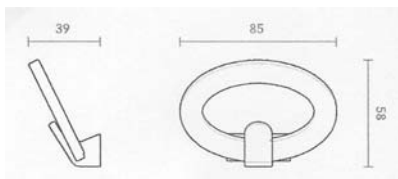

Appendiabiti

ART. 1130

CODICE	Finitura	Mareriale	Pz. Conf.
AP1130CR	Cromo lucido	Zama	1/12
AP1130CS	Cromo satinato		

ART. 1140

CODICE	Finitura	Mareriale	Pz. Conf.
AP1140CR	Cromo lucido	Zama	1/12
AP1140CS	Cromo satinato		