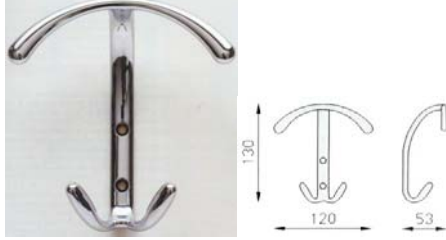

ART. 1150

CODICE	Finitura	Mareriale	Pz. Conf.
AP1150NI	Cromo lucido	Zama	1/12
AP1150NS	Nichel satinato		
AP1050CO	Bianco		

ART. 1405

CODICE	Finitura	Mareriale	Pz. Conf.
AP1405CR	Cromo lucido	Zama	1/12
AP1405CS	Cromo satinato		
AP1405BI	Bianco		

ART. 1410

CODICE	Finitura	Mareriale	Pz. Conf.
AP1410CR	Cromo lucido	Zama	1/12
AP1410CS	Cromo satinato		
AP1410AN	Antracite		

Appendiabita

ART.1020 appendiabito

CODICE	Descrizione	Finitura	Mareriale	Pz. Conf.
AP1020BI	Appendiabiti	Bianco	Metallo	1/12
AP1020CS	Appendiabiti	Cromo satinato		1/12
AP1020NI	Appendiabiti	Cromo lucido		1/12
AP1020BR	Appendiabiti	Bronzo opaco		1/12
AP740OT	Appendiabiti	Oro		1/12
AP740NS	Appendiabiti	Nichel satinato		1/12