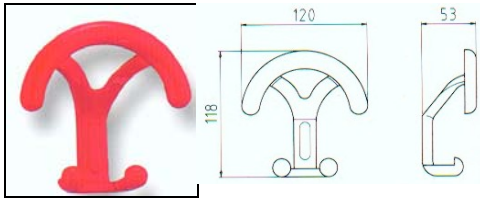

Appendiabiti

ART. DUMBO appendiabito

CODICE	Descrizione	Finitura	Mareriale	Pz. Conf.
APDUBI	Appendiabiti	Bianco	Nylon	12
APDUNE	Appendiabiti	Nero		12