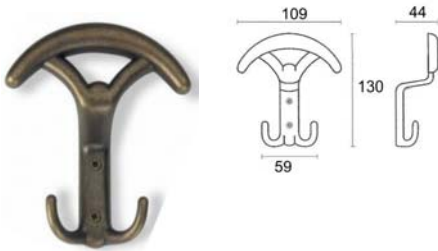

ART. 1090 appendiabito

CODICE	Descrizione	Finitura	Mareriale	Pz. Conf.
AP1090BA	Appendiabiti	Bronzo Antico	Metallo	12
AP1090OL	Appendiabiti	Oro lucido		12