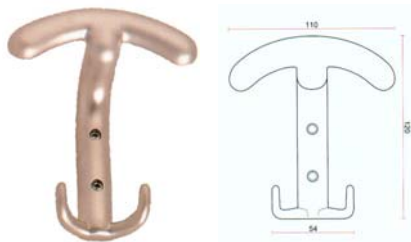

ART. 1030 appendiabito

CODICE	Descrizione	Finitura	Mareriale	Pz. Conf.
AP1030BI	Appendiabiti	Bianco	Metallo	12
AP1030NE	Appendiabiti	Nero Opaco		12
AP1030NS	Appendiabiti	Nichel Opaco		12
AP1030CL	Appendiabiti	Cromo		12
AP1030BS	Appendiabiti	Bronzo Sfumato		12
AP1030OL	Appendiabiti	Oro lucido		12