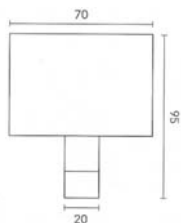

ART. 1150

CODICE	Finitura	Mareriale	Pz. Conf.
AP1150NI	Cromo lucido	Zama	1/12
AP1150NS	Nichel satinato		
AP1050CO	Bianco