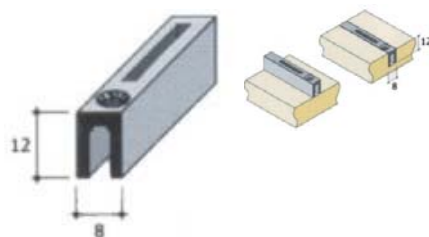

ART. 121

ART.	Lunghezza asta Mt.	Finitura
CR12125AN	2,5	All. naturale
CR1213AN	3	All. naturale

ART. 1211

ART.	Lunghezza asta Mt.	Finitura
CR121125AN	2,5	All. naturale
CR12113AN	3	All. naturale

ART.127

ART.	Lunghezza asta Mt.	Finitura
CR12725AN	2,5	All. naturale
CR1273AN	3	All. naturale

ART. M6

ART.	Lunghezza asta Mt.	Finitura
CRM625AN	2,5	All. naturale

ART. EFR

ART.	Lunghezza asta Mt.	Finitura
CREFR2013AN	2	All. naturale

ART. CT

ART.	Lunghezza mm	Finitura
RMCT15AN	150	All. naturale
RMCT20AN	200	All. naturale
RMCT25AN	250	All. naturale
RMCT30AN	300	All. naturale
RMCT35AN	350	All. naturale
RMCT40AN	400	All. naturale

ART. DM su ordinazione

ART.	Lunghezza mm	Finitura
RMDM28AN	280	All. naturale
RMDN38AN	380	All. naturale

ART. DMA su ordinazione

ART.	Lunghezza mm	Finitura
RMDMA28AN	280	All. naturale

ART. A1D =DX
ART.A1G=SX
PLASTICA TRASPARENTE
CON VENTOSA

ART. A2 PLASTICA
TRASPARENTE
CON VENTOSA

ART. A1D =DX
ART.A1G=SX
FERRO ZINCATO
SENZA VENTOSA

ART. A2 FERRO
ZINCATO SENZA
VENTOSA

ART.	Descrizione	Finitura
ATA1DTR	Cavaliere DX	Plastica trasparente
ATA1GTR	Cavaliere SX	Plastica trasparente
ATA2TR	Cavaliere DOPPIO	Plastica trasparente
ATA1DSVZI	Cavaliere DX	Ferro zincato
ATA1GSVZI	Cavaliere SX	Ferro zincato
ATA2SVZI	Cavaliere DOPPIO	Ferro zincato
ATFCR12MDAIN	Clips da 50 mm	INOX
VETR	Ventosa per reggi mensole	Trasparente