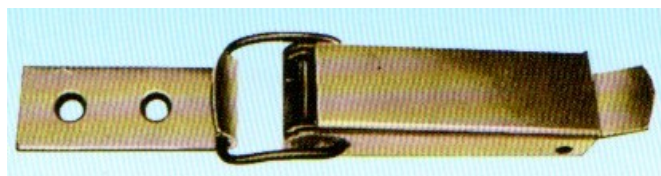

CL63222NI CHIUSURA A LEVA FERRO ZINCATO

CL63344NI CHIUSURA A LEVA CON PORTA LUCCHETTO

mm115

CL63555NI CHIUSURA A LEVA CON PORTA LUCCHETTO

mm195

CHIUSURA A LEVA FERRO ZINCATO

Regolabile da 138mm a 150mm

CL636NI CHIUSURA A LEVA FERRO ZINCATO

CH299ZI CHIUSURA PER TAVOLI

CP702120NE CHIUSURA A LEVA CON PORTA LUCCHETTO

GI2988OT

Spina ferro e bussola ottone per tavoli Ø 8

GI29810OT

Spina ferro e bussola ottone per tavoli Ø 10