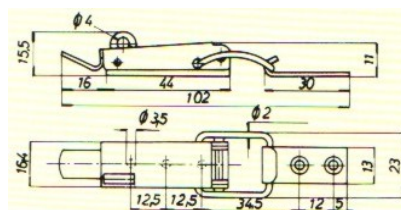

CL63222NI CHIUSURA A LEVA FERRO ZINCATO

CL63344NI CHIUSURA A LEVA CON PORTA LUCCHETTO

mm115

CL63555NI CHIUSURA A LEVA CON PORTA LUCCHETTO

mm195

CHIUSURA A LEVA FERRO ZINCATO

Regolabile da 138mm a 150mm

CL636NI CHIUSURA A LEVA FERRO ZINCATO

CH299ZI CHIUSURA PER TAVOLI

CP702120NE CHIUSURA A LEVA CON PORTA LUCCHETTO

GI2988OT

Spina ferro e bussola ottone per tavoli Ø 8

GI29810OT

Spina ferro e bussola ottone per tavoli Ø 10