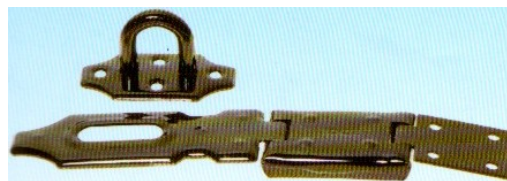

CL63222NI CHIUSURA A LEVA FERRO ZINCATO

CL63344NI CHIUSURA A LEVA CON PORTA LUCCHETTO

mm115

CL63555NI CHIUSURA A LEVA CON PORTA LUCCHETTO

mm195

CHIUSURA A LEVA FERRO ZINCATO

Regolabile da 138mm a 150mm

CL636NI CHIUSURA A LEVA FERRO ZINCATO

CH299ZI CHIUSURA PER TAVOLI

CP702120NE CHIUSURA A LEVA CON PORTA LUCCHETTO

GI2988OT

Spina ferro e bussola ottone per tavoli Ø 8

GI29810OT

Spina ferro e bussola ottone per tavoli Ø 10