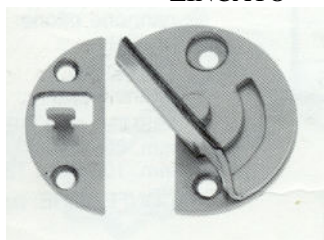

CL63222NI CHIUSURA A LEVA FERRO ZINCATO

CL63344NI CHIUSURA A LEVA CON PORTA LUCCHETTO

mm115

CL63555NI CHIUSURA A LEVA CON PORTA LUCCHETTO

mm195

CHIUSURA A LEVA FERRO ZINCATO

Regolabile da 138mm a 150mm

CL636NI CHIUSURA A LEVA FERRO ZINCATO

CH299ZI CHIUSURA PER TAVOLI

CP702120NE CHIUSURA A LEVA CON PORTA LUCCHETTO

GI2988OT

Spina ferro e bussola ottone per tavoli Ø 8

GI29810OT

Spina ferro e bussola ottone per tavoli Ø 10