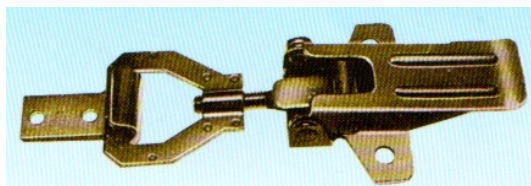

CL63222NI CHIUSURA A LEVA FERRO ZINCATO

CL63344NI CHIUSURA A LEVA CON PORTA LUCCHETTO

mm115

CL63555NI CHIUSURA A LEVA CON PORTA LUCCHETTO

mm195

CHIUSURA A LEVA FERRO ZINCATO

Regolabile da 138mm a 150mm

CL636NI CHIUSURA A LEVA FERRO ZINCATO

CH299ZI CHIUSURA PER TAVOLI

CP702120NE CHIUSURA A LEVA CON PORTA LUCCHETTO

GI2988OT

Spina ferro e bussola ottone per tavoli Ø 8

GI29810OT

Spina ferro e bussola ottone per tavoli Ø 10