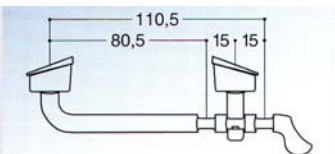

ART. Bruco 2752

CODICE	Nero
PLASTICA	
FE2752NE	

PER 2 ANTE