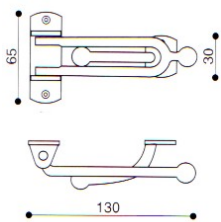

ART.810

CODICE	Ottone lucido	Ottone bronzato	Ottone Nichelato	Nichelato satinato
	OL	OB	OL	ON
GA810				

ART. 760 CATENA

CODICE		Ottone lucido	Ottone Bronzato	Ottone Nichelato
		OL	OB	ON
CA76025	REGOLABILE CM 25			
CA76125	FISSA CM 25			

PER 2 ANTE

ART.Cicalone 5

CODICE	Nero
PLASTICA	
FE5NE	

PER 1 ANTA

ART.

CODICE	Distanza Incontri mm	Ottone lucido	Bronzato
		OL	ON
GA140 --	60	+	
GA139 --	80	+	
GA138 --	100	+	+
GA137 --	120	+	
GA136 --	140	+	
GA160 --	160	+	
GA159 --	180	+	
GA158 --	200	+	
GA157 --	250	+	
GA156 --	300	+	

ART. 204 RAMPINI

CODICE	Distanza Incontri mm	Tropicale
		TR
GA204 16 TR	160	
GA204 20 TR	200	
GA204 30 TR	300	

ART. 737 CATENA

MT 10

CODICE	Misura Filo	MT. CONF.	mm maglia esterna	Ottonato	Nichelato
				OT	NI
CA737 2	2	10	21X10		
CA737 3	3	10	35X15		
CA737 4	4	10	37X17		

ART.885

CODICE	Misura	MT. CONF.	mm maglia interna	Ottonato	Nichelato	Bronzato
				OT	NI	BR
CA885--	2.2	10	16x6			

ART. 886

CODICE	Misura	MT. CONF.	mm maglia interna	Ottonato	Nichelato	Bronzato	Bianca
				OT	NI	BR	BI
CA886--	2	10	17x5				