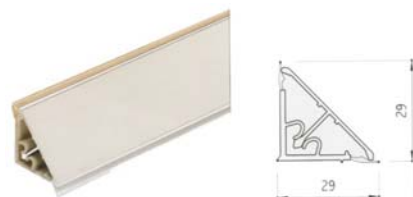

Zoccoli per cucine

ART. 44 Zoccolo

ART.	Altezza mm	Lunghezza mm	Finitura
ZO4410/BI/AL	100	4000	Bianco – Alluminio
ZO4412/BI/AL/ RO/NO	120	4000	Bianco – Rovere – Alluminio - Noce
ZO4415/BI/AL	150	4000	Bianco – Alluminio

ART. Angolo

ART.	Altezza mm	Finitura
TEAN10/BI/AL	100	Bianco – Alluminio
TEAN12/BI/AL/ RO/NO	120	Bianco – Rovere – Alluminio - Noce
TEAN15/BI/AL	150	Bianco – Alluminio

Alzatine

ART. Alzatine arrotondata

ART.	Lunghezza mm	Finitura
ALBI4/BI/RO/AL	4000	Bianco – Rovere – Noce
ALAL5	5000	Alluminio

ART. Accessori alzatine arrotondata

ART.	Finitura
ACALBI	Bianco
ACALAL	Alluminio
ACALRO	Rovere
ACALNO	Noce

ART. 45 Alzatina triangolare

ART.	Lunghezza mm	Finitura
AL45AL4	4000	Alluminio

ART. Accessori alzatine triangolare