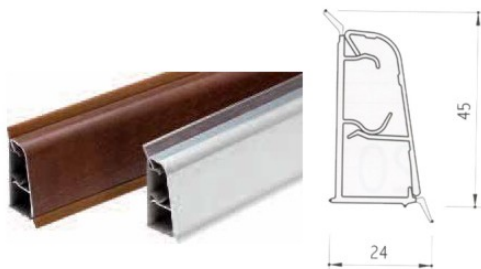

Zoccoli per cucine

ART. 44 Zoccolo

ART.	Altezza mm	Lunghezza mm	Finitura
ZO4410/BI/AL	100	4000	Bianco – Alluminio
ZO4412/BI/AL/ RO/NO	120	4000	Bianco – Rovere – Alluminio - Noce
ZO4415/BI/AL	150	4000	Bianco – Alluminio

ART. Angolo

ART.	Altezza mm	Finitura
TEAN10/BI/AL	100	Bianco – Alluminio
TEAN12/BI/AL/ RO/NO	120	Bianco – Rovere – Alluminio - Noce
TEAN15/BI/AL	150	Bianco – Alluminio

Alzatine

ART. Alzatine arrotondata

ART.	Lunghezza mm	Finitura
ALBI4/BI/RO/AL	4000	Bianco – Rovere – Noce
ALAL5	5000	Alluminio

ART. Accessori alzatine arrotondata

ART.	Finitura
ACALBI	Bianco
ACALAL	Alluminio
ACALRO	Rovere
ACALNO	Noce

ART. 45 Alzatina triangolare

ART.	Lunghezza mm	Finitura
AL45AL4	4000	Alluminio

ART. Accessori alzatine triangolare