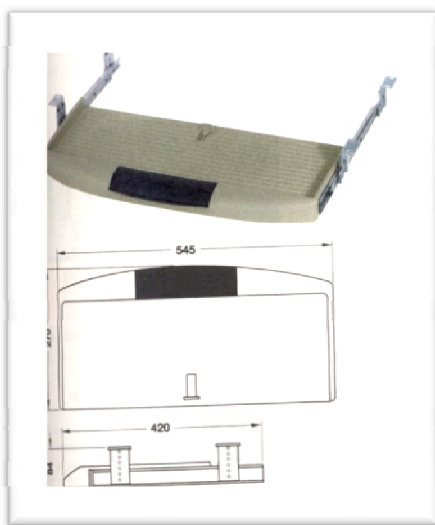

Guida porta tastiera

Portatastiera ART. PT560GR

Piano d'appoggio in plastica grigia con sportello porta caccelleria.

Guide in acciaio zincata(guida in sfere in gabbia)

Angolari di fissaggio regolabili in altezza da 64 a 84

Fornito: 1 portatastiera, 2 guide,

4 distanziali, 1 set di fissaggio.

Portatastiera con appoggio mouse ART. PT931GR

Piano d'appoggio in plastica grigia con sportello porta caccelleria.

Il porta mouse può essere montato su ambo i lati.

E' incluso tappetino per il porta mouse.

Guide in acciaio zincata nera(guida in sfere in gabbia)

Angolari di fissaggio regolabili in altezza da 80 a 110

Fornito: 1 portatastiera, 2 guide, , 1 set di fissaggio.