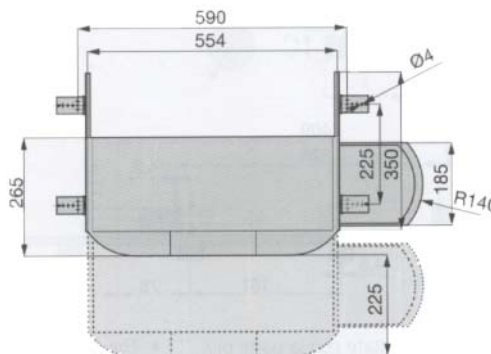

Guida porta tastiera

Portatastiera ART. PT560GR

Piano d'appoggio in plastica grigia con sportello porta caccelleria.

Guide in acciaio zincata(guida in sfere in gabbia)

Angolari di fissaggio regolabili in altezza da 64 a 84

Fornito: 1 portatastiera, 2 guide,

4 distanziali, 1 set di fissaggio.

Portatastiera con appoggio mouse ART. PT931GR

Piano d'appoggio in plastica grigia con sportello porta caccelleria.

Il porta mouse può essere montato su ambo i lati.

E' incluso tappetino per il porta mouse.

Guide in acciaio zincata nera(guida in sfere in gabbia)

Angolari di fissaggio regolabili in altezza da 80 a 110

Fornito: 1 portatastiera, 2 guide, , 1 set di fissaggio.