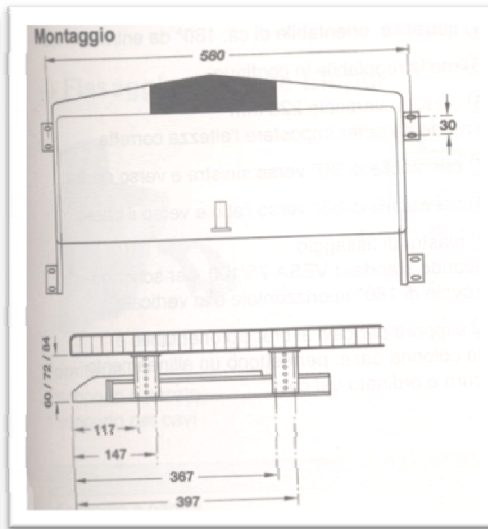

Guida porta tastiera

Portatastiera ART. PT560GR

Piano d'appoggio in plastica grigia con sportello porta caccelleria.

Guide in acciaio zincata(guida in sfere in gabbia)

Angolari di fissaggio regolabili in altezza da 64 a 84

Fornito: 1 portatastiera, 2 guide,

4 distanziali, 1 set di fissaggio.

Portatastiera con appoggio mouse ART. PT931GR

Piano d'appoggio in plastica grigia con sportello porta caccelleria.

Il porta mouse può essere montato su ambo i lati.

E' incluso tappetino per il porta mouse.

Guide in acciaio zincata nera(guida in sfere in gabbia)

Angolari di fissaggio regolabili in altezza da 80 a 110

Fornito: 1 portatastiera, 2 guide, , 1 set di fissaggio.