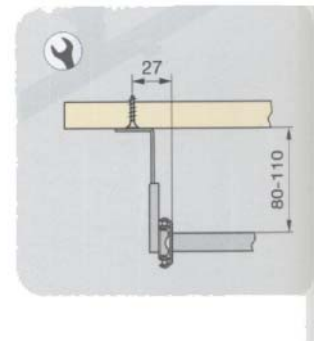

Guida porta tastiera

Portatastiera ART. PT560GR

Piano d'appoggio in plastica grigia con sportello porta caccelleria.

Guide in acciaio zincata(guida in sfere in gabbia)

Angolari di fissaggio regolabili in altezza da 64 a 84

Fornito: 1 portatastiera, 2 guide,

4 distanziali, 1 set di fissaggio.

Portatastiera con appoggio mouse ART. PT931GR

Piano d'appoggio in plastica grigia con sportello porta caccelleria.

Il porta mouse può essere montato su ambo i lati.

E' incluso tappetino per il porta mouse.

Guide in acciaio zincata nera(guida in sfere in gabbia)

Angolari di fissaggio regolabili in altezza da 80 a 110

Fornito: 1 portatastiera, 2 guide, , 1 set di fissaggio.