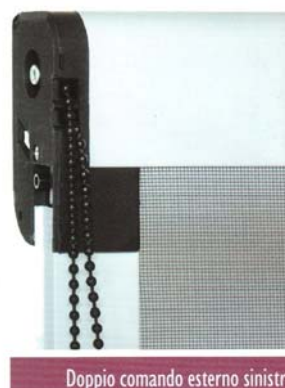

Doppio comando esterno sinistro

MINIMO FATTURABILE 1.5 MQ

ART.	EURO €
TONDA A CATENA	
Doppio comando a catena dentro e fuori