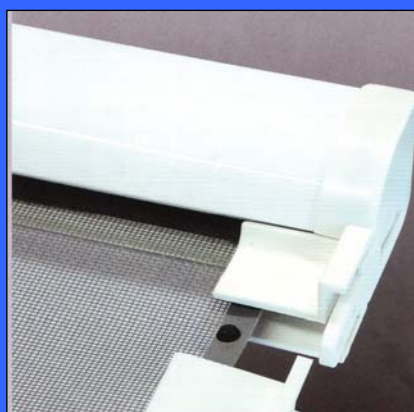

I modelli della serie TONDA sono caratterizzati da rete saldata e rivettata ai bordi

Tonda è una zanzariera ad avvolgimento a molla, a scorrimento verticale, adatta per porte e finestre.

È disponibile con cassonetto da 50 mm per porte e finestre, da 40 mm solo per finestre.