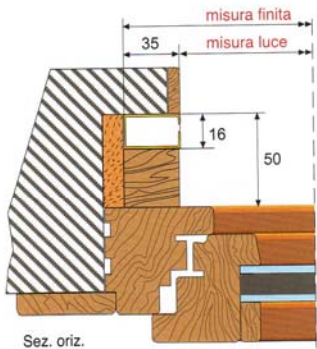

"Adagio" freno per molla

perlegno

! misure consigliate (mm)		L	H
min.		420	-
max.		1400	2500

ZANZARIERA PER LEGNO AD INCASSO

Versione 1

PERLEGNO 1

Zanzariera da incasso con guida di dimensioni ridotte per diminuire l'impatto estetico della guida di alluminio sul legno.