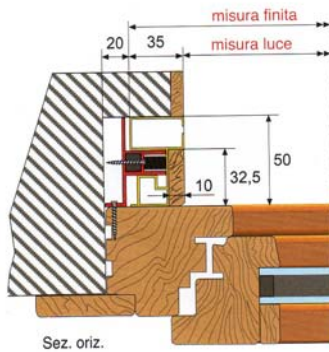

"Adagio" freno per molla

perlegno

! misure consigliate (mm)		L	H
min.		420	-
max.		1400	2500

ZANZARIERA PER LEGNO AD INCASSO

Versione 1

PERLEGNO 1

Zanzariera da incasso con guida di dimensioni ridotte per diminuire l'impatto estetico della guida di alluminio sul legno.

Versione 2

PERLEGNO 2

Guida piana, semplice e veloce da installare, grazie agli appositi supporti consente la regolazione del parallelismo delle guide.

Versione 3

PERLEGNO 3

Unisce la caratteristica d'incasso da 50 mm con i supporti di regolazione, la possibilità di mascherare parte della guida in alluminio, con una fascetta in legno nella stessa essenza dell'infisso.