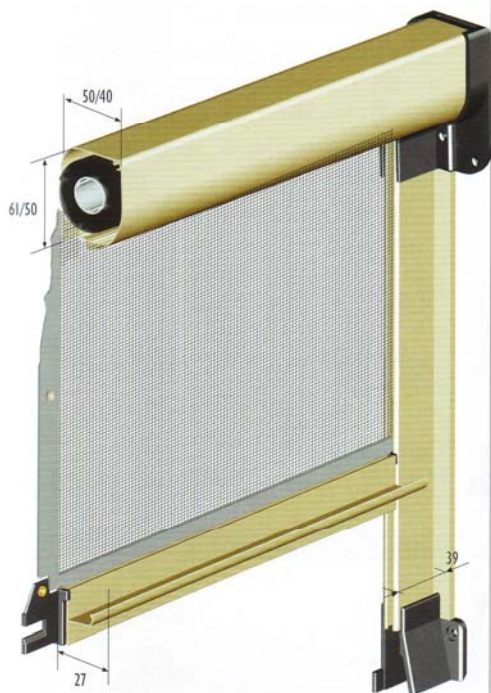

maniglia con cricchetto

Le dimensioni della serie Tonda devono essere trasmesse in mm indicando base x altezza, specificando se trattasi di misura finita o luce.

- Misura finita: la zanzariera verrà fornita con le stesse misure ordinate.
- Misura luce (specificare): la zanzariera verrà fornita 3 mm in meno della luce vano.

RETE SALDATA E RIVETTATA AI BORDI

MINIMO FATTURABILE 1.5 MQ

ART.	
TONDA 40	
TONDA 50	
Adagio freno molla