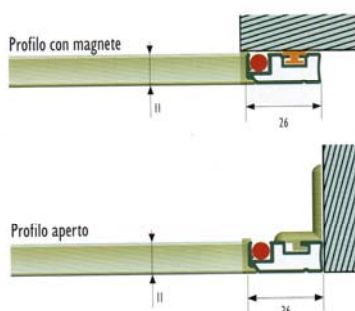

Fornita in:

- profili e accessori per l'assemblaggio
- su misura

Pratika

! misure consigliate (mm)		L	H
	min.	-	-
	max.	1400	1400
	con traverso	1200	2200

ZANZARIERA

PRATIKA

ART.	
PRATIKA CON ATTACCO A MURO	
PRATIKA MAGNETICA	
PRATIKA CON ATT. COCCINELLA	
MINIMO FATTURABILE 1MQ	