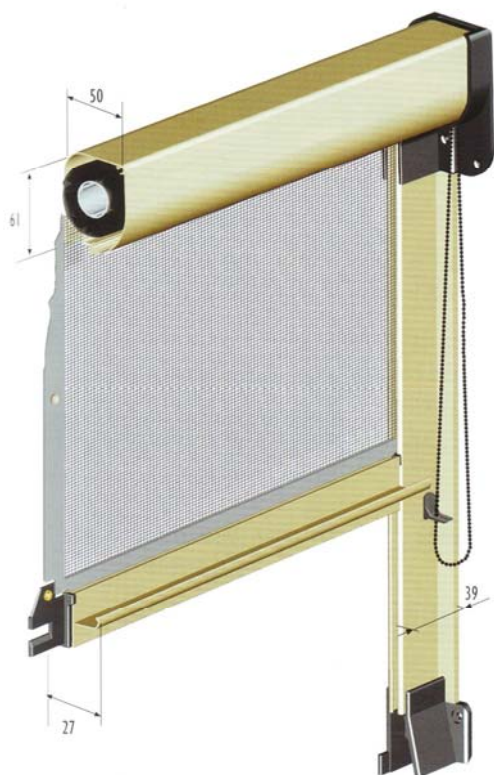

ZANZARIERA **TONDA A CATENA**

Le dimensioni della serie Tonda devono essere trasmesse in mm indicando base x altezza, specificando se trattasi di misura finita o luce.

- Misura finita: la zanzariera verrà fornita con le stesse misure ordinate.
- Misura luce (specificare): la zanzariera verrà fornita 3 mm in meno della luce vano.