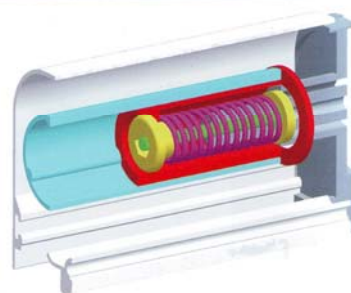

"Adagio" freno per molla