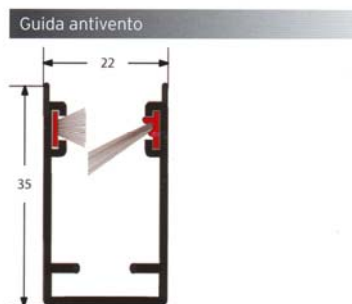

ZANZARIERA **JUMBO**

MINIMO FATTURABILE 1.5 MQ

ART.	
JUNBO	
Profilo con spazzolino antivento	
Adagio freno molla