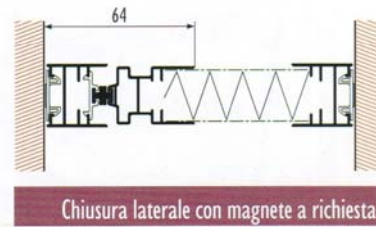

ZANZARIERA **GIOCONDA LATERALE**