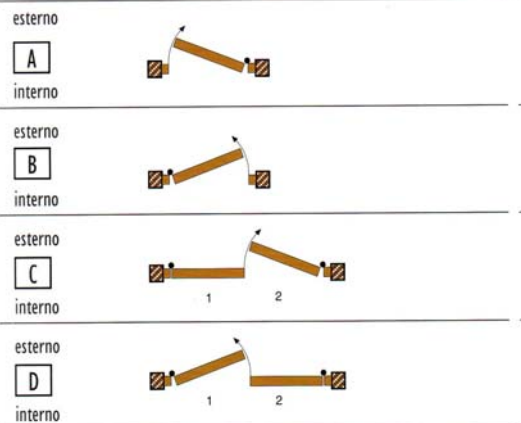

VERSIONI DA INDICARE IN FASE DI ORDINE

RETE NERA

MINIMO FATTURABILE 1 ANTA 2 MQ   2 ANTE 3 MQ

ART	
AMERICA