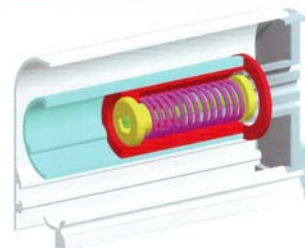

Zanzariera ad incasso per infissi in legno

Perlegno è una zanzariera ad incasso per infissi in legno, adatta per porte e finestre, caratterizzata dalla rete saldata e rivettata ai bordi.

È disponibile nelle versioni 1 - 2 - 3 ad azionamento a molla o a catena.

Optional:

- maniglia con cricchetto
- guida telescopica
- azionamento a catena
- "Adagio" freno per molla
- Rete a fasce bianco-nera

"Adagio" freno per molla