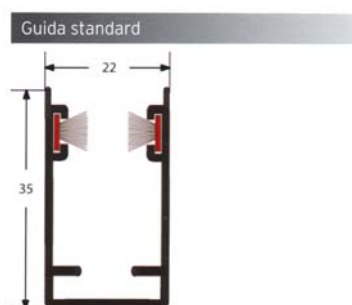

ZANZARIERA **JUMBO**

MINIMO FATTURABILE 1.5 MQ

ART.	
JUNBO	
Profilo con spazzolino antivento	
Adagio freno molla