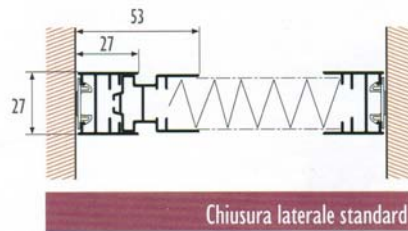

ZANZARIERA **GIOCONDA LATERALE**