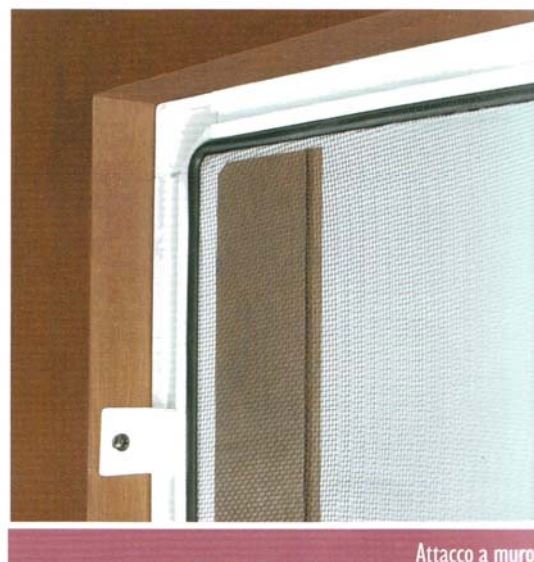

Pratika

! misure consigliate (mm)		L	H
	min.	-	-
	max.	1400	1400
	con traverso	1200	2200