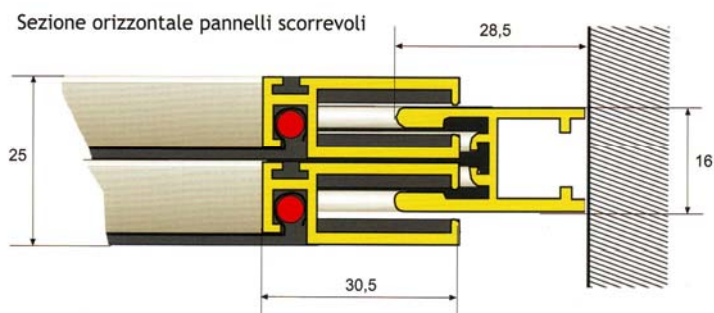

Le dimensioni della serie Tonda devono essere trasmesse in mm indicando base x altezza, specificando se trattasi di misura finita o luce.

- Misura finita: la zanzariera verrà fornita con le stesse misure ordinate.
- Misura luce (specificare): la zanzariera verrà fornita 3 mm in meno della luce vano.

Attacco magnetico

Tris

misure consigliate (mm)		L	H
	min.	400	-
	max.	1600	1600
	max. con trasverso	1600	2600

ZANZARIERA

TRIS

ART.	
TRIS SALISCENDI	
TRIS SCORREVOLE	
MINIMO FATTURABILE 1,5 MQ	

CARTELLA COLORI DI SERIE