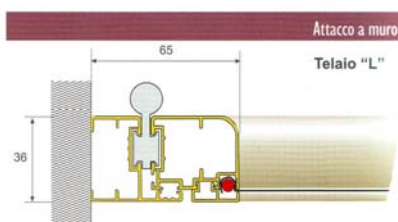

America

! misure consigliate (mm)			
		L	H
Un anta	min.	-	-
	max.	1000	2600
Due ante	min.	-	-
	max.	2000	2600