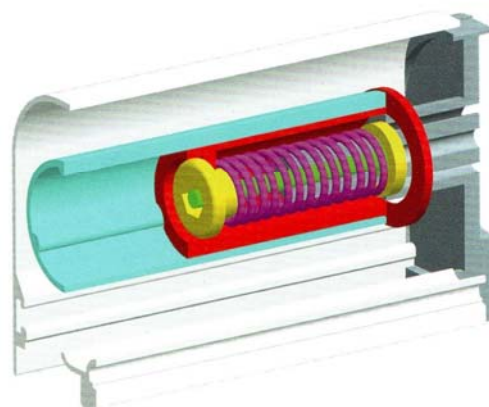

Tonda laterale

! misure consigliate (mm)		L	H
un'anta	min.	-	-
	max.	1400	2600
due ante	min.	-	-
	max.	2800	2600