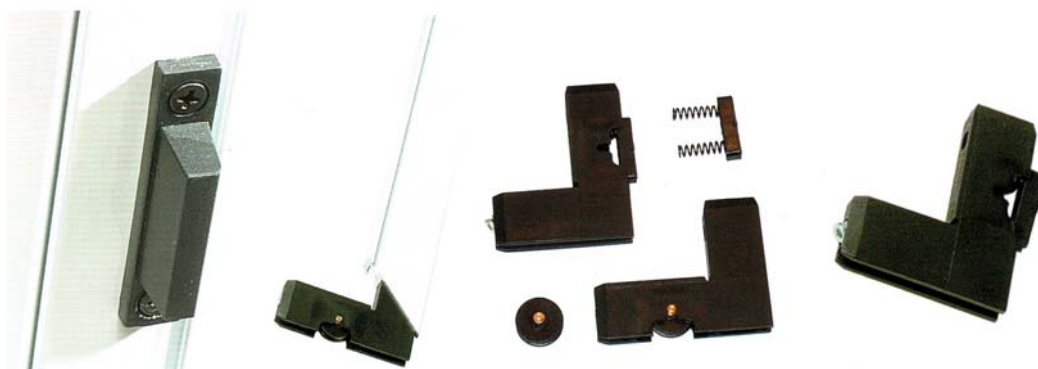

ZANZARIERA

TRIS

ART.	
TRIS SALISCENDI	
TRIS SCORREVOLE	
MINIMO FATTURABILE 1,5 MQ