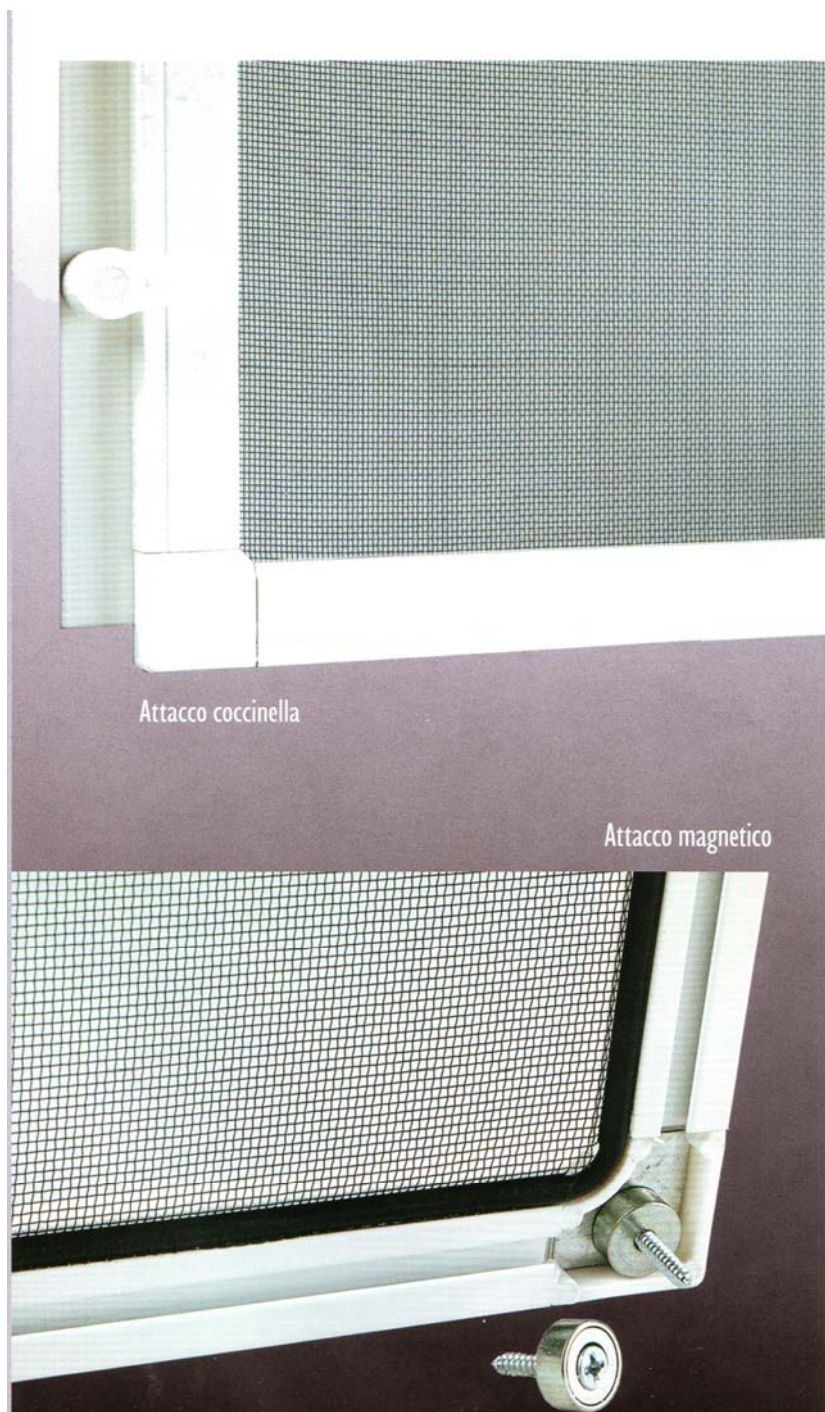

Zanzariera fissa

barre • su misura

Pratika è una zanzariera a schermo fisso ideale per zone ventilate.

Il suo telaio, realizzato in alluminio, la rende resistente all'usura del tempo e agli agenti atmosferici.