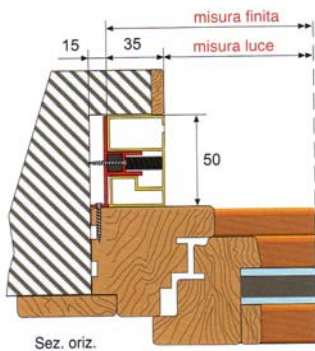

"Adagio" freno per molla

perlegno

! misure consigliate (mm)		L	H
min.		420	-
max.		1400	2500

ZANZARIERA PER LEGNO AD INCASSO

Versione 1

PERLEGNO 1

Zanzariera da incasso con guida di dimensioni ridotte per diminuire l'impatto estetico della guida di alluminio sul legno.

Versione 2

PERLEGNO 2

Guida piana, semplice e veloce da installare, grazie agli appositi supporti consente la regolazione del parallelismo delle guide.

Versione 3

PERLEGNO 3

Unisce la caratteristica d'incasso da 50 mm con i supporti di regolazione, la possibilità di mascherare parte della guida in alluminio, con una fascetta in legno nella stessa essenza dell'infisso.