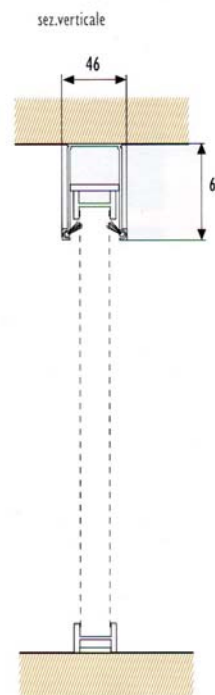

Le dimensioni della serie Tonda devono essere trasmesse in mm indicando base x altezza, specificando se trattasi di misura finita o luce.

- Misura finita: la zanzariera verrà fornita con le stesse misure ordinate.
- Misura luce (specificare): la zanzariera verrà fornita 3 mm in meno della luce vano.

ZANZARIERA

TONDA LATERALE

Le dimensioni della serie Tonda devono essere trasmesse in mm indicando base x altezza, specificando se trattasi di misura finita o luce.

- Misura finita: la zanzariera verrà fornita con le stesse misure ordinate.
- Misura luce (specificare): la zanzariera verrà fornita 3 mm in meno della luce vano.

2 ante a seguire

3 ante

ALTEZZA Cm		Da 210 a240	Da 241 a 258
LARGHEZZA Cm	Da 90 a 105		
	Da 106 a 120		
	Da 121 a 135		

CARTELLA COLORI DI SERIE

COLORI CON SUPPLEMENTO

PER FINITURE LEGNO (CILIEGIO) AUMENTO 30 %
PER FINITURE MARMO E MARMO ANTICO (MARRONE VERDE E GRIGIO) AUMENTO 10 %