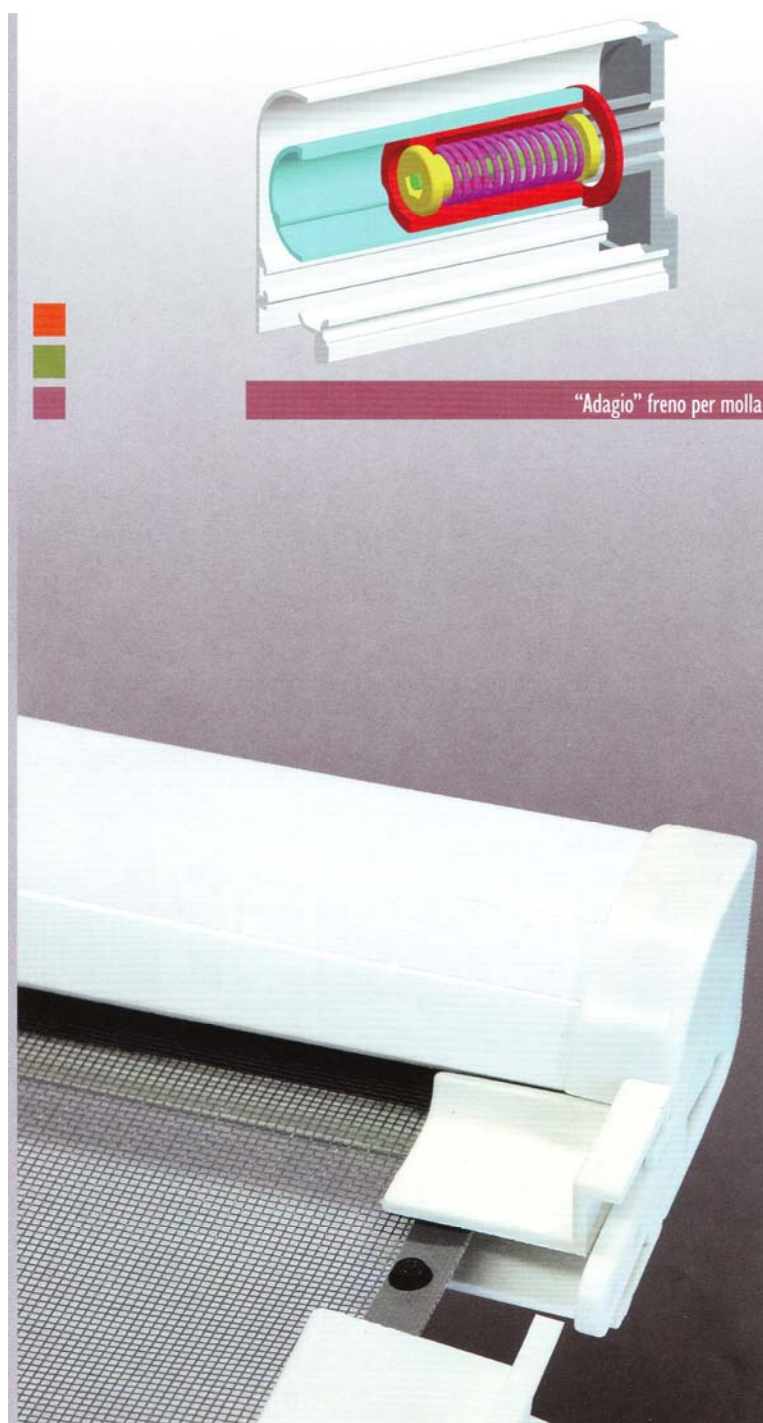

I modelli della serie TONDA sono caratterizzati da rete saldata e rivettata ai bordi

Tonda è una zanzariera ad avvolgimento a molla, a scorrimento verticale, adatta per porte e finestre.

È disponibile con cassonetto da 50 mm per porte e finestre, da 40 mm solo per finestre.