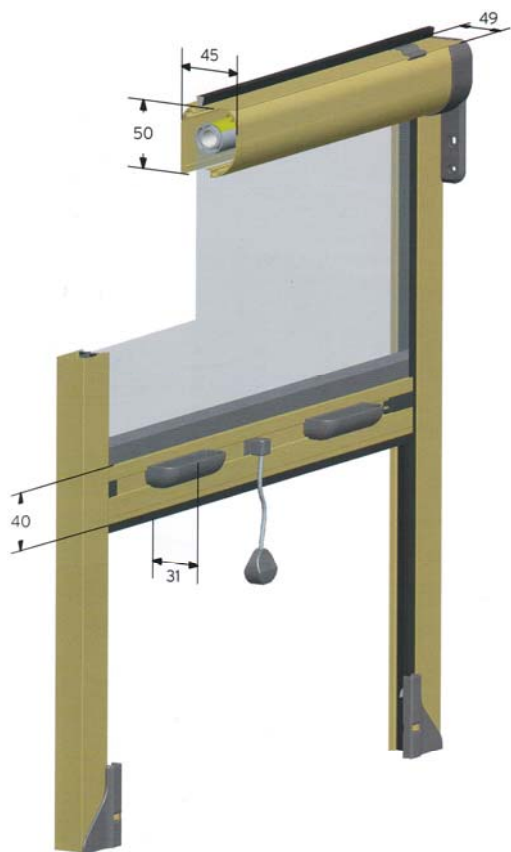

ZANZARIERA **JUMBO**

MINIMO FATTURABILE 1.5 MQ

ART.	
JUNBO	
Profilo con spazzolino antivento	
Adagio freno molla