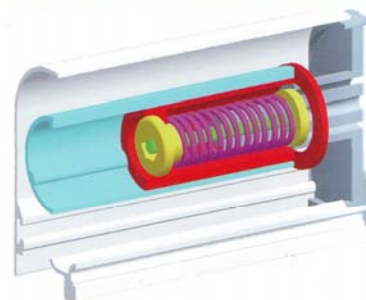

JUMBO

Jumbo è una zanzariera a molla con cassonetto arrotondato di 45 mm di ingombro; si installa su qualsiasi tipo di porta e finestra.

È caratterizzata da cuffie di compensazione e da agganci inferiori regolabili.

1. Optional:
2. "Adagio" freno per molla
   - guida antivento

"Adagio" freno per molla larghezza min. 650 mm