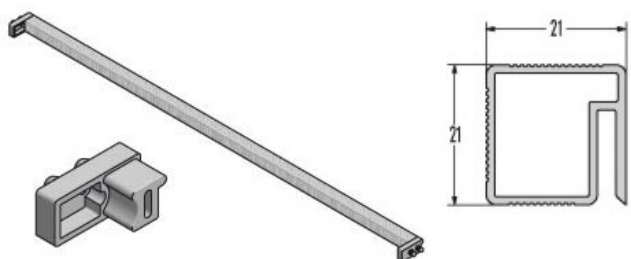

ART. 002 Profilo sottotop posteriore

ART.	Per corpo mobile cm	Lunghezza cm
BS00245NI	45	
BS00260NI	60	
BS00280NI	80	
BS00290NI	90	
BS002120NI	120