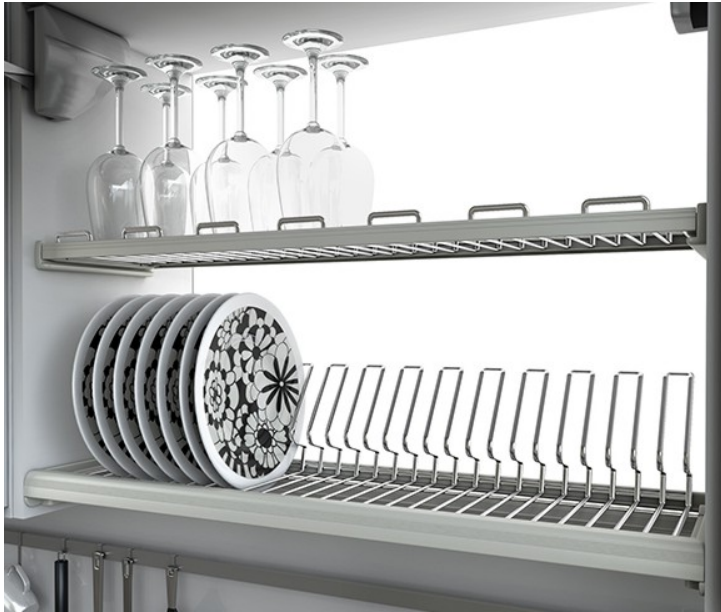

ART. Scolapiatti New

Scolapiatti elegante in versione:

- 1- Telaio alluminio e griglie cromo lucido e vaschetta raccogli gocce plastica trasparente
- 2- Telaio alluminio colorato ral 9043 ardesia e griglie finitura Titanio e vaschetta raccogli gocce grigio scuro

Telaio regolabile in profondità da 275/355 mm

ART.	Per corpo mobile cm	Materiale
TS516	60/90	CROMATO
SC717		o
ST512		TITANIO